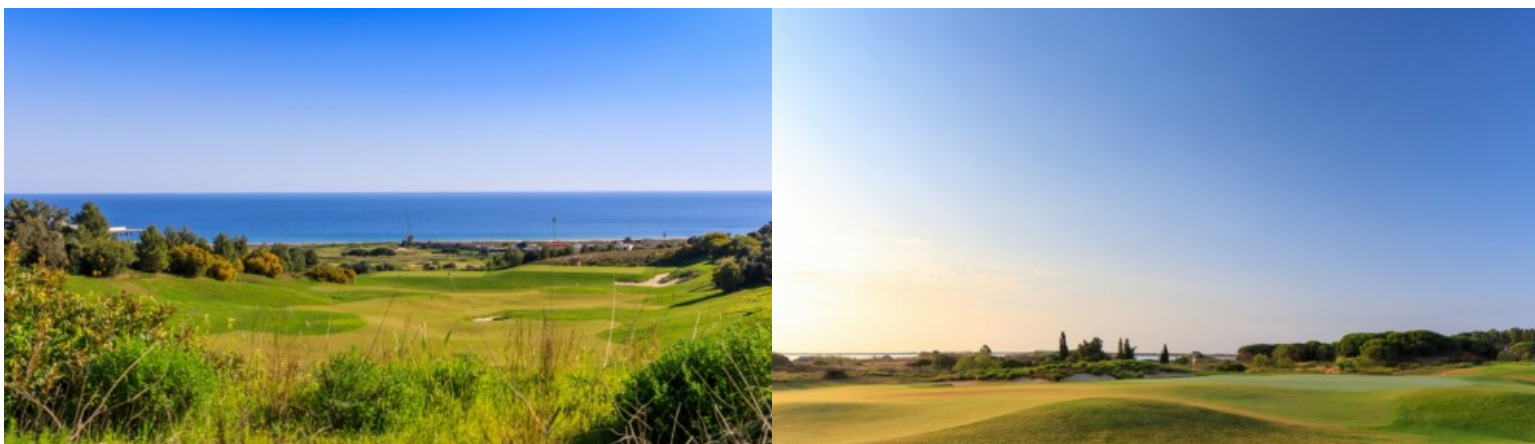

# Desarrollo Palmares - Algarve

LUXIMOS

CHRISTIE'S  
INTERNATIONAL REAL ESTATE

**PARCELA EN VENTA EN  
PALMARES JW MARRIOTT  
RESORT, ALGARVE,  
PORTUGAL**

**Ref. 2LS00031-71**

**€ 3 400 000**

Parcela para construir una vivienda de lujo con vistas al mar, en el complejo Palmares JW Marriott, en Lagos, Algarve — complejo de golf y playa con servicios de 5 estrellas. Con un telón de fondo de belleza natural, esta parcela ofrece la libertad de diseñar y construir una casa a medida, perfectamente integrada en un resort JW Marriott con vistas panorámicas al mar o al campo de golf. Palmares destaca por su equilibrio entre naturaleza y diseño, con solo un 5,7% de la superficie ocupada por la construcción, una condición que preserva el entorno natural y garantiza la privacidad y la tranquilidad. Las parcelas se encuentran junto al campo de golf de 27 hoyos, diseñado por Robert Trent Jones Jr., que se organiza en tres circuitos d...