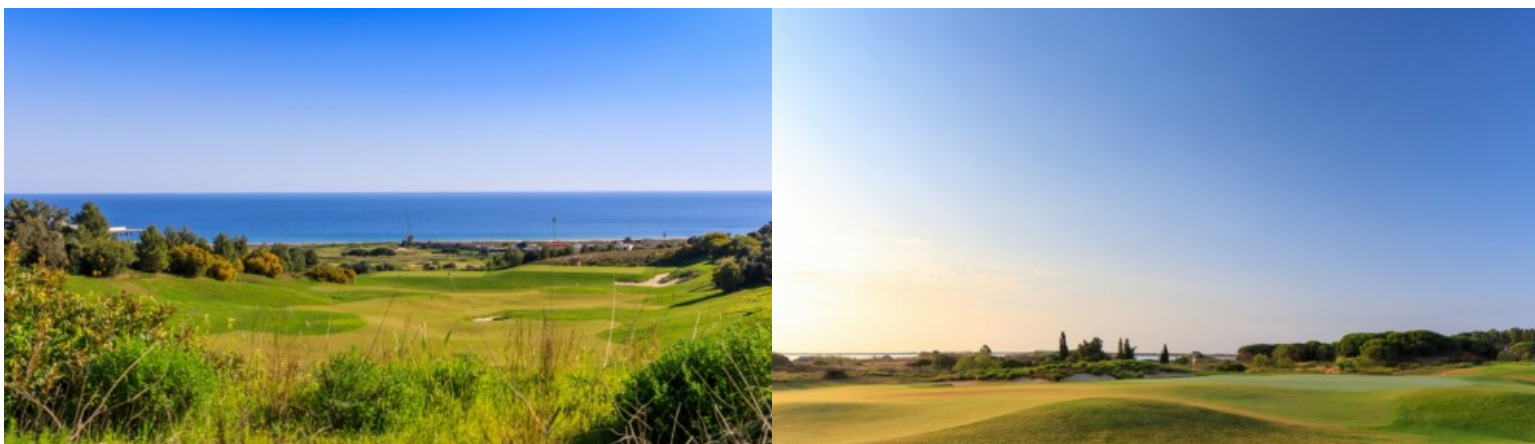

# Desarrollo Palmares - Algarve

LUXIMOS

CHRISTIE'S  
INTERNATIONAL REAL ESTATE

**PARCELA EN VENTA EN  
PALMARES JW MARRIOTT  
RESORT, ALGARVE,  
PORTUGAL**

**Ref. 2LS00031-26**

**€ 1 650 000**

Parcela para construir una vivienda de lujo con vistas al golf, en el complejo Palmares JW Marriott, en Lagos, Algarve — complejo de golf y playa con servicios de 5 estrellas. Con un telón de fondo de belleza natural, esta parcela ofrece la libertad de diseñar y construir una casa a medida, perfectamente integrada en un resort JW Marriott con vistas panorámicas al mar o al campo de golf. Palmares destaca por su equilibrio entre naturaleza y diseño, con solo un 5,7% de la superficie ocupada por la construcción, una condición que preserva el entorno natural y garantiza la privacidad y la tranquilidad. Las parcelas se encuentran junto al campo de golf de 27 hoyos, diseñado por Robert Trent Jones Jr., que se organiza en tres circuitos ...