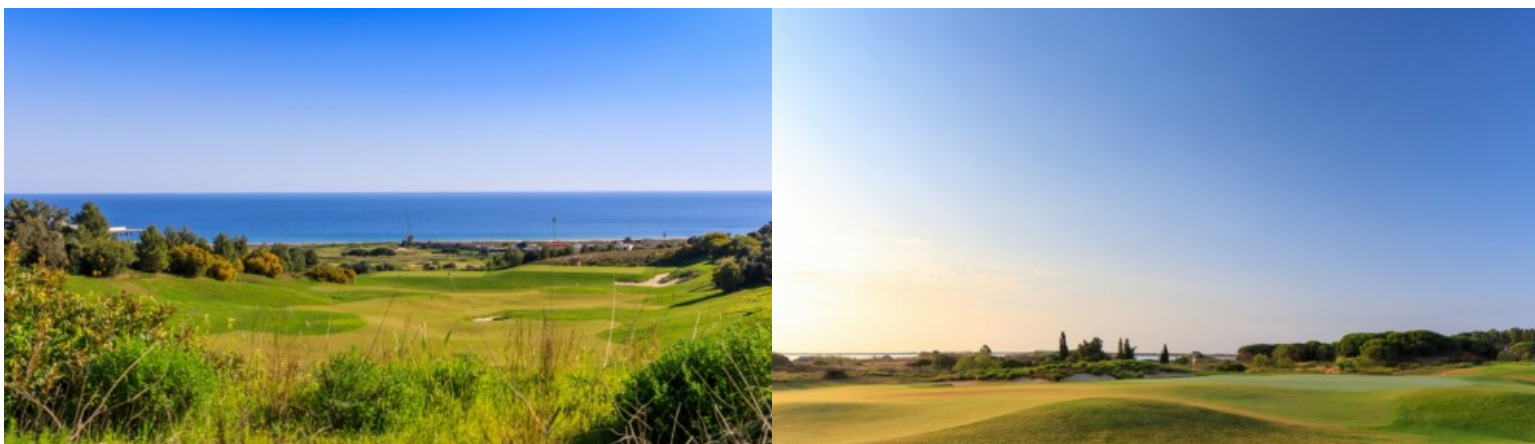

# Desarrollo Palmares - Algarve

LUXIMOS

CHRISTIE'S  
INTERNATIONAL REAL ESTATE

**PARCELA EN VENTA EN  
PALMARES JW MARRIOTT  
RESORT, ALGARVE,  
PORTUGAL**

**Ref. 2LS00031-17**

**€ 1 150 000**

Parcela para construir una vivienda de lujo con vistas al golf, en el complejo Palmares JW Marriott, en Lagos, Algarve — complejo de golf y playa con servicios de 5 estrellas. Con un telón de fondo de belleza natural, esta parcela ofrece la libertad de diseñar y construir una casa a medida, perfectamente integrada en un resort JW Marriott con vistas panorámicas al mar o al campo de golf. Palmares destaca por su equilibrio entre naturaleza y diseño, con solo un 5,7% de la superficie ocupada por la construcción, una condición que preserva el entorno natural y garantiza la privacidad y la tranquilidad. Las parcelas se encuentran junto al campo de golf de 27 hoyos, diseñado por Robert Trent Jones Jr., que se organiza en tres circuitos ...