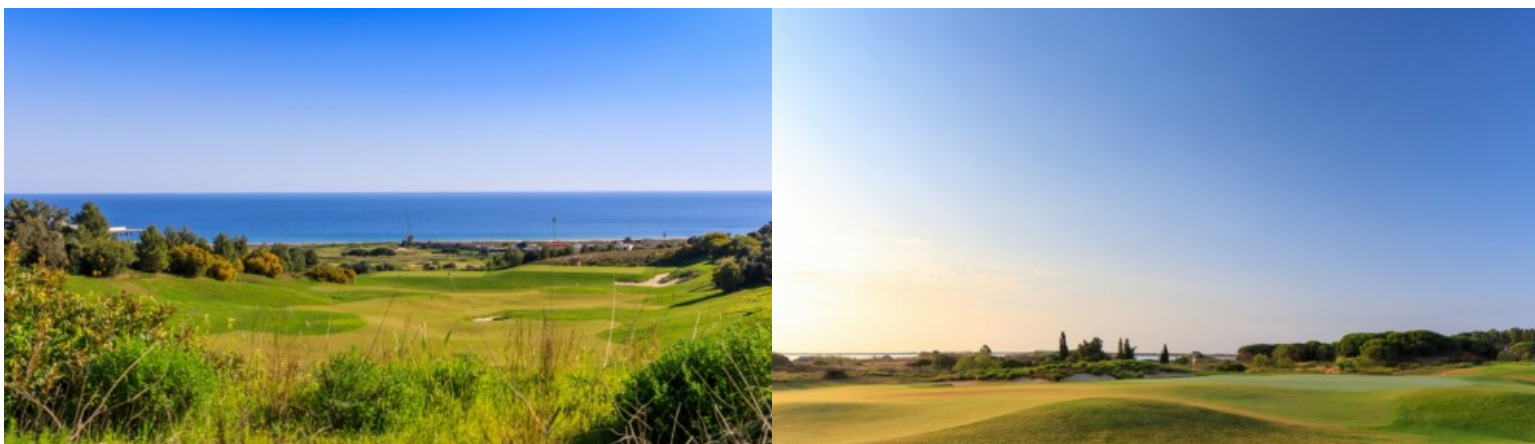

Desarrollo Palmares - Algarve

LUXIMOS

CHRISTIE'S
INTERNATIONAL REAL ESTATE

**PARCELA EN VENTA EN
PALMARES JW MARRIOTT
RESORT, ALGARVE,
PORTUGAL**

Ref. 2LS00031-16

€ 1 100 000

Parcela para construir una vivienda de lujo con vistas al golf, en el complejo Palmares JW Marriott, en Lagos, Algarve — complejo de golf y playa con servicios de 5 estrellas. Con un telón de fondo de belleza natural, esta parcela ofrece la libertad de diseñar y construir una casa a medida, perfectamente integrada en un resort JW Marriott con vistas panorámicas al mar o al campo de golf. Palmares destaca por su equilibrio entre naturaleza y diseño, con solo un 5,7% de la superficie ocupada por la construcción, una condición que preserva el entorno natural y garantiza la privacidad y la tranquilidad. Las parcelas se encuentran junto al campo de golf de 27 hoyos, diseñado por Robert Trent Jones Jr., que se organiza en tres circuitos ...