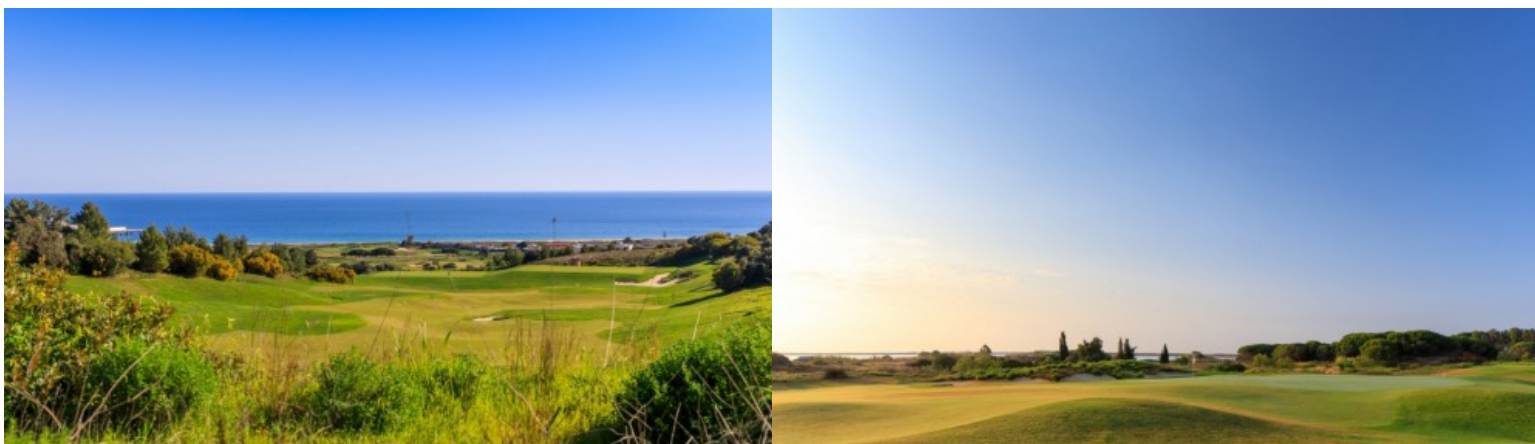

# Desarrollo Palmares - Algarve

LUXIMOS

CHRISTIE'S  
INTERNATIONAL REAL ESTATE

**PARCELA EN VENTA EN  
PALMARES JW MARRIOTT  
RESORT, ALGARVE,  
PORTUGAL**

**Ref. 2LS00031-11**

**€ 1 950 000**

Parcela para construir una vivienda de lujo con vistas al mar, en el complejo Palmares JW Marriott, en Lagos, Algarve — complejo de golf y playa con servicios de 5 estrellas. Con un telón de fondo de belleza natural, esta parcela ofrece la libertad de diseñar y construir una casa a medida, perfectamente integrada en un resort JW Marriott con vistas panorámicas al mar o al campo de golf. Palmares destaca por su equilibrio entre naturaleza y diseño, con solo un 5,7% de la superficie ocupada por la construcción, una condición que preserva el entorno natural y garantiza la privacidad y la tranquilidad. Las parcelas se encuentran junto al campo de golf de 27 hoyos, diseñado por Robert Trent Jones Jr., que se organiza en tres circuitos d...