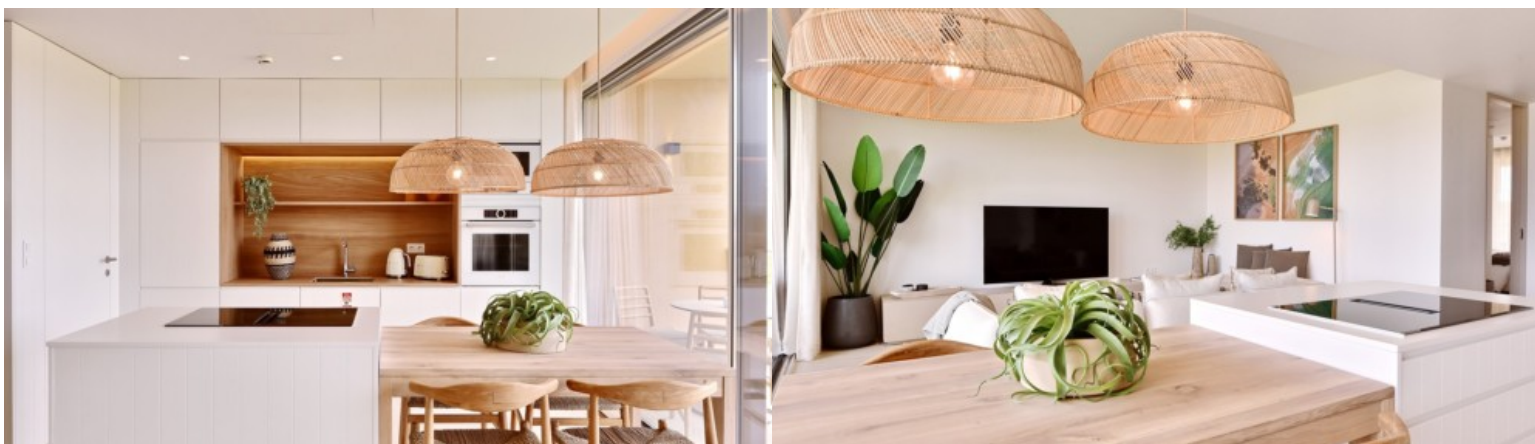

Verdelago Resort - Algarve

LUXIMOS

CHRISTIE'S
INTERNATIONAL REAL ESTATE

PISO DE 2 DORMITORIOS EN EL COMPLEJO VERDELAGO, ALGARVE, PORTUGAL

Ref. 1LS02103-45-0G

€ 1 250 000

Magnífico piso de 2 dormitorios en un complejo ecológico de 5 estrellas en primera línea de mar con acceso directo a la playa. Piso de 2 dormitorios totalmente equipado y elegantemente decorado con materiales orgánicos y tradicionales, en sintonía con los colores y tonos del irresistible paisaje del Algarve oriental. El piso está en plena comunión con la naturaleza, con terrazas, aparcamiento y jardines privados. En un estilo moderno, sobrio y elegante, este piso único dispone de amplios espacios, una cocina americana, un gran salón con acceso directo al balcón, dormitorios en suite y acabados de alta calidad. Este complejo ecológico único y original ofrece todas las comodidades y servicios, seguridad e infraestructuras de lujo, e...