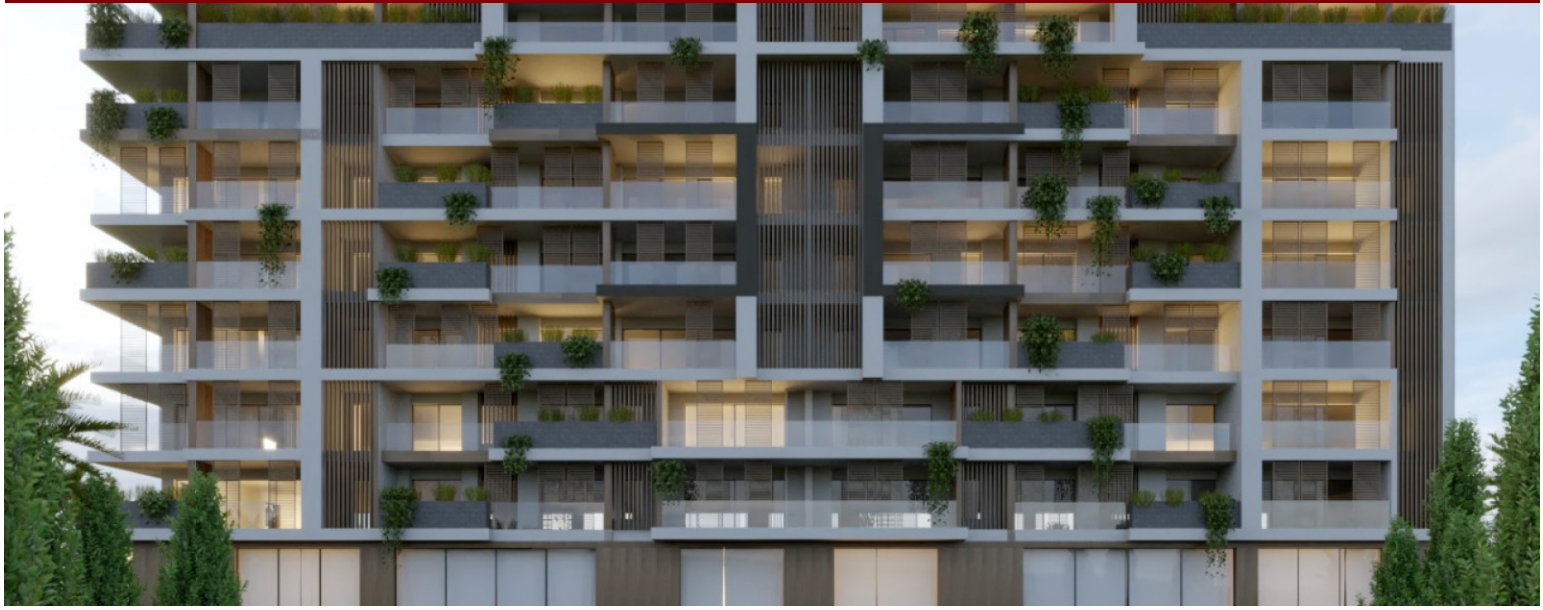

DESARROLLO ICON

LUXIMOS

CHRISTIE'S
INTERNATIONAL REAL ESTATE

PISO DE LUJO CON VISTAS A LA RIA FORMOSA, EN VENTA EN FARO, ALGARVE

Ref. 1LS02080-Y

€ 641 300

Nueva promoción de 38 pisos de lujo con impresionantes vistas sobre la Ría Formosa en Faro, Algarve. Esta promoción, que consta de 7 plantas, incluyendo un local comercial en la planta baja, piscina, zona comunitaria y dos sótanos generales para aparcamiento y trastero, ofrece una gran variedad de opciones de pisos, incluyendo T2, T3, T4 y Áticos T4+1. Cada detalle ha sido cuidadosamente diseñado para garantizar el máximo confort y calidad de vida. Las viviendas están equipadas con lo último en equipamiento y tecnología, garantizando el confort y la eficiencia energética. La armoniosa combinación de naturaleza y zonas verdes privadas proporciona un nivel excepcional de las mejores condiciones ambientales. Con una ubicación pr...