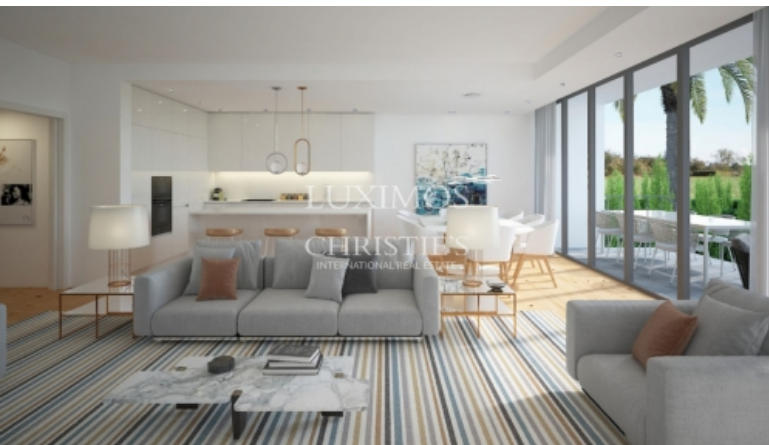

## VENTA VILLA NUEVA, MODERNA EN SÃO BRÁS DE ALPORTEL, ALGARVE, PORTUGAL

Ref. 1LS01166

€ 425 000

Nueva y moderna villa adosada en venta en São Brás de Alportel en el Algarve en Portugal. Propiedad de diseño moderno con excelentes áreas y acabados de primera calidad. Propiedad en construcción, donde existe la posibilidad de construir una piscina. Chalet situado en zona tranquila y tranquila, de fácil acceso, cerca de servicios y superficies comerciales.