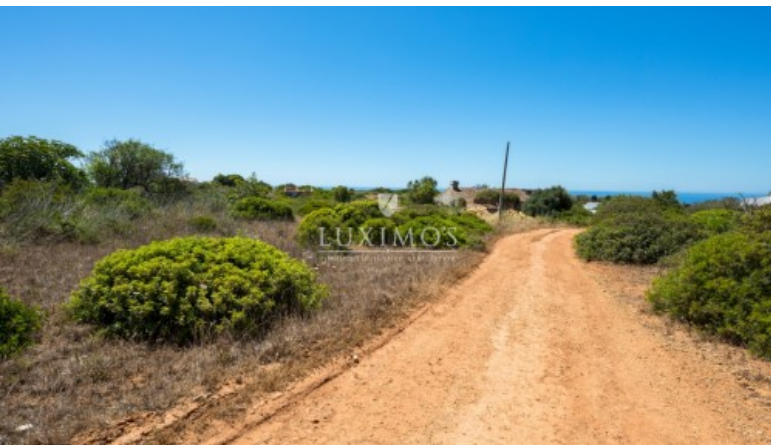

LUXIMOS

PORTUGUESE LUXURY REAL ESTATE

VENTA DE TERRENO PARA CONSTRUIR VIVIENDA, VISTA MAR, ALGARVE, PORTUGAL

Ref. 1LS00191

€ 396 800

Venta de parcela de terreno para la construcción de vivienda, con fabulosas vistas al mar, cerca de campos de golf y de las maravillosas playas de Lagos, en el Algarve, Portugal. La intención de la construcción de vivienda privada tipo V4, con todas las comodidades necesarias, en una urbanización turística tranquila en la zona de Lagos. Buena oportunidad de inversión. A 10 minutos de la ciudad de Lagos y a 70 minutos en coche del Aeropuerto Internacional de Faro.

Área de trazado: 1 240 m² | 13 347 sq ft Área: 220 m² | 2 368 sq ft

Eficiencia energética: N/A