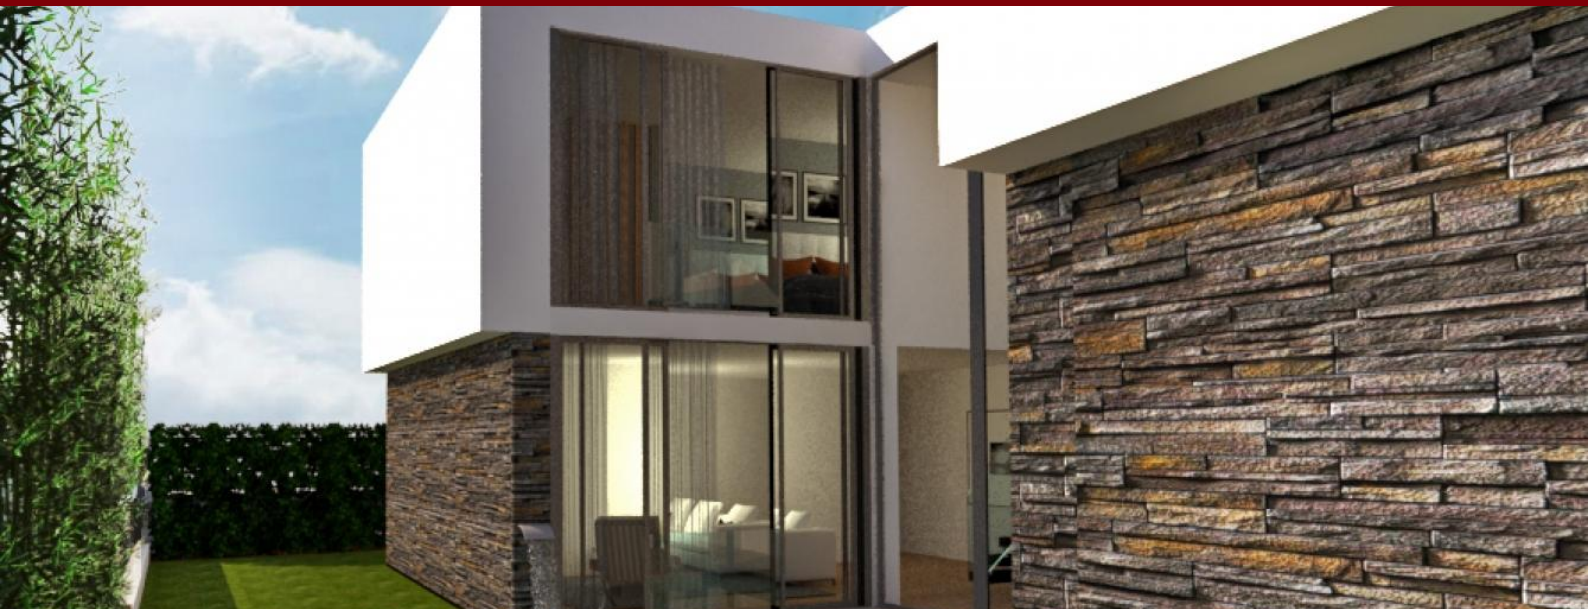

PRECIO REDUCIDO

LUXIMOS

CHRISTIE'S
INTERNATIONAL REAL ESTATE

VENTA DE CHALET MODERNO EN PÊRA, SILVES, ALGARVE, PORTUGAL

Ref. 1CS01030

€ 1 200 000

Moderna y lujosa propiedad en construcción en venta en Pêra en Silves en el Algarve en Portugal. Propiedad diseñada de acuerdo a altos estándares de calidad y lujo a través del uso de materias primas naturales como la madera y las piedras de calidad, que conectan en un ambiente moderno, confortable y único. En el exterior el jardín ajardinado, la terraza y la piscina con acceso directo al salón de la casa, confieren un toque de exclusividad y belleza única a esta propiedad. Villa situada a 10 minutos de la playa, a pocos minutos a pie de los servicios y comercios. El Aeropuerto Internacional de Faro está a unos 40 minutos en coche.