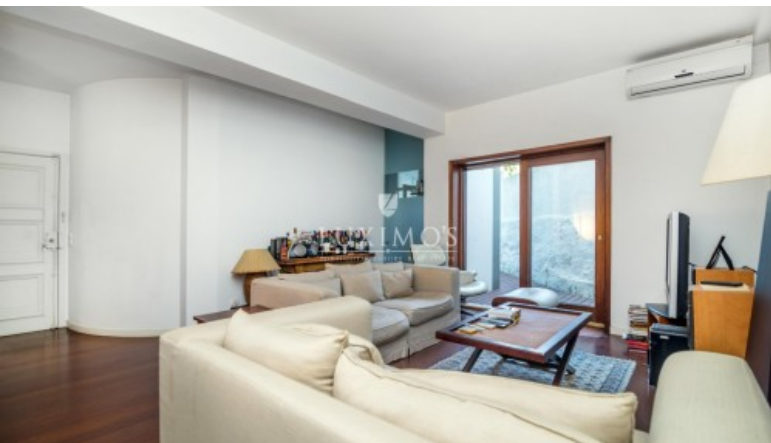

LUXIMOS

PORTUGUESE LUXURY REAL ESTATE

VERKAUF WOHNUNG IN DER NÄHE VOM MEER, IN FOZ DO DOURO, PORTO, PORTUGAL

Ref. LS03060

€ 270 000

Wohnung zum Verkauf, in großen Zustand der Erhaltung, eingefügt in einer privilegierten Gegend in den Mund, in der zweiten Zeile des Meeres. Diese Eigenschaft verfügt über eine ausgezeichnete Sonneneinstrahlung und gute Aufteilung der Räume. In der Nähe zu internationalen Schulen, der city park und Serralves museum. Das Gebäude verfügt über eine gemeinsame Terrasse, wo man das Meer sehen und tun ein solarium. 15 Minuten vom Flughafen von Porto.