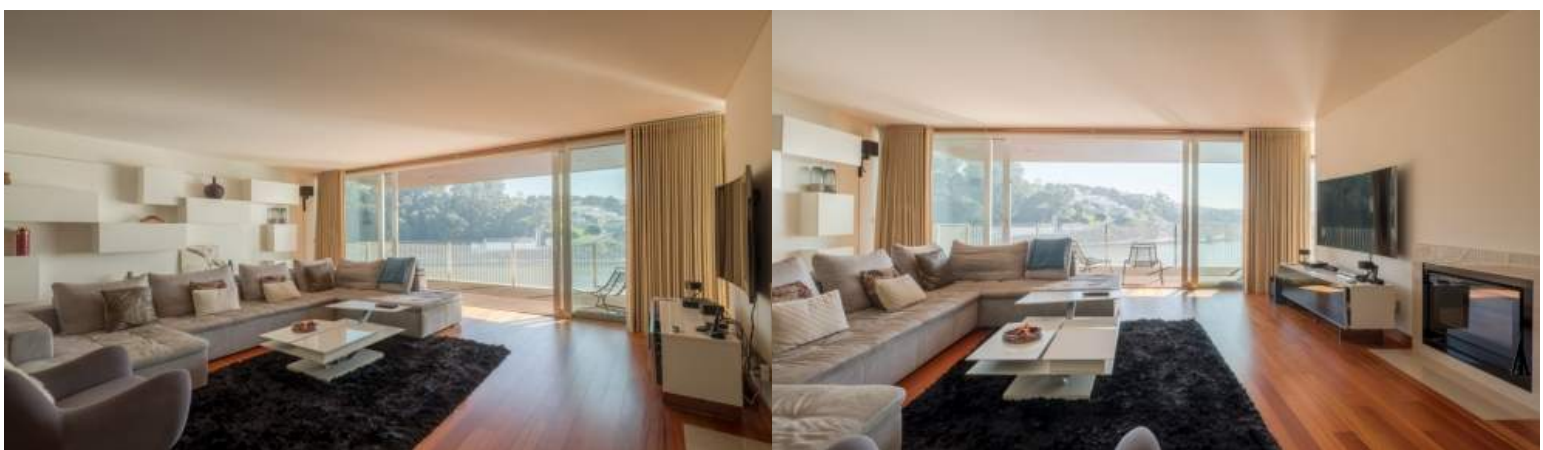

LUXIMOS | CHRISTIE'S

INTERNATIONAL REAL ESTATE

LUXUSWOHNUNG IN DER ERSTEN REIHE DES DOURO IN PORTO, PORTUGAL

Ref. CS03691

€ 2 100 000

Hervorragendes Luxus-Apartment in erster Linie, mit atemberaubender Aussicht auf den Fluss und das Meer. Zum Verkauf stehende Immobilie mit ausgezeichneter Ausstattung, die in eine bewachte Wohnanlage mit Sicherheit eingebettet ist. Diese Wohnung profitiert von einer ausgezeichneten Verteilung der Umgebung und einer guten Sonneneinstrahlung. Neben Handel, Dienstleistungen und Transportnetz. 10 Minuten vom Zentrum von Porto entfernt.