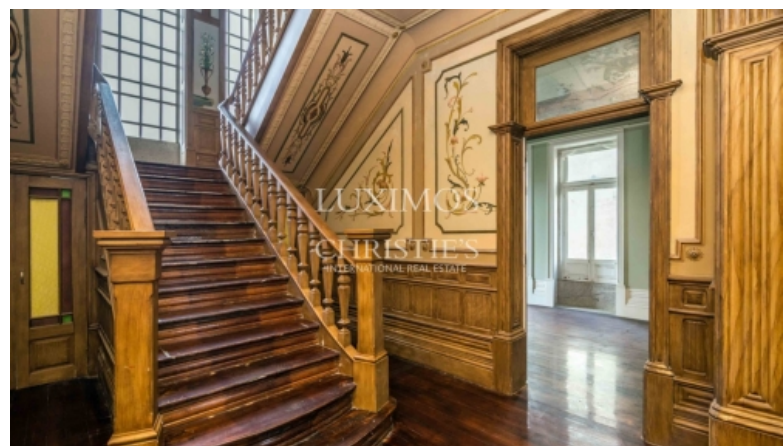

## VERKAUF VILLA EDEL, MIT MACHBARKEIT DER BAU, PÓVOA DE VARZIM, PORTUGAL

Ref. CS03106

€ 1 900 000

Villa Edel, der das Jahrzehnt von 1920, mit dem Stil des Jugendstil, mit dekorativen Elementen des kulturellen Erbes Wert. Dies ist ein landmark-Gebäude, mit Gemälden des großen Stamm Wert. Unterteilt in 4 Etagen, diese Eigenschaft für Verkauf bietet mehrere Divisionen typisch für die Zeit, alle details, die Künstlerische. Nach einer Wiederherstellung funktioniert auf der Ebene der Auskleidung der Stadion-Fassade und Dach, ist für die Umgestaltung des inneren, und kann dazu dienen den verschiedensten Zwecken verwenden. Es ist ein Grundstück mit Rentabilität zu steigern mit Gebäude. In der Nähe zu Dienstleistungen, Handel und Verkehr. 30 Minuten vom Zentrum von Porto.