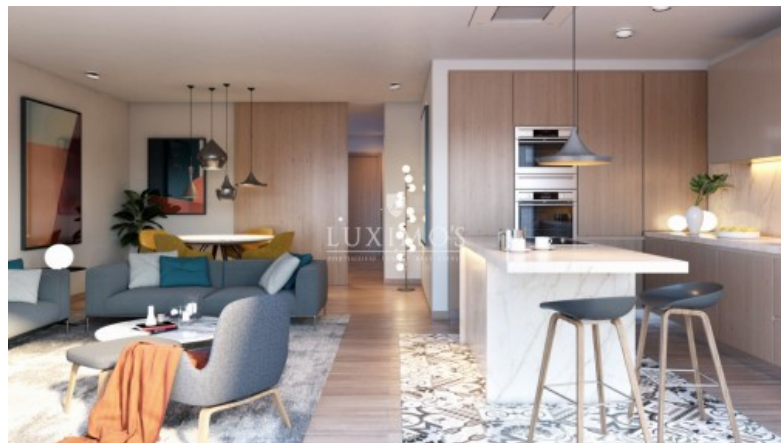

LUXIMO'S

PORTUGUESE LUXURY REAL ESTATE

STADTHAUS IM BAU - SANTA LUZIA

Ref. 1LS00607

€ 530 000

Villa im Bau, mit Blick auf die Ria Formosa und das Meer. Exzellenter beendet, eine Terrasse auf dem Dach. Es liegt im malerischen Fischerdorf Santa Luzia, nur wenige Schritte von der Lagune und die Strände von Terra Estreita und Barril. Nur 5 Minuten von der Stadt Tavira, nur 15 Minuten von den Golfplätzen und 30 Minuten vom internationalen Flughafen von Faro und der spanischen Grenze.