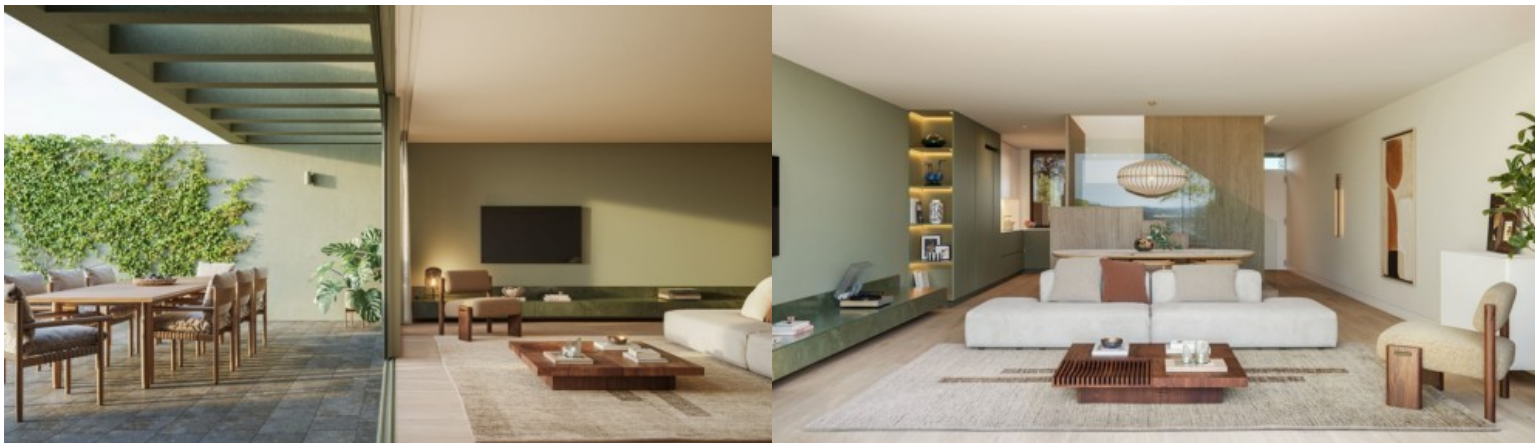

Lançamento Vale Pisão

LUXIMOS

CHRISTIE'S
INTERNATIONAL REAL ESTATE

MORADIA V3 COM PISCINA NO VALE PISÃO RESORT PERTO DO PORTO, PORTUGAL

Ref. LS05716-1B

€ 860 000

Morada com jardim privativo, piscina e garagem num dos maiores resorts de natureza e golfe do norte de Portugal, com 150 hectares de área verde, no grande Porto. Inserida na nova fase de expansão de Vale Pisão, esta moradia V3 distingue-se pela arquitetura contemporânea, pela generosidade dos espaços interiores e exteriores e pela integração privilegiada num resort de golfe com 150 hectares de floresta, jardins e paisagem natural. Distribuída por dois pisos, além da garagem em piso subterrâneo, esta townhouse foi pensada para uma vivência familiar confortável, funcional e profundamente ligada ao exterior. No piso térreo, a área social assume-se como o centro da casa, com sala e cozinha em open space, amplas zonas de estar e uma li...