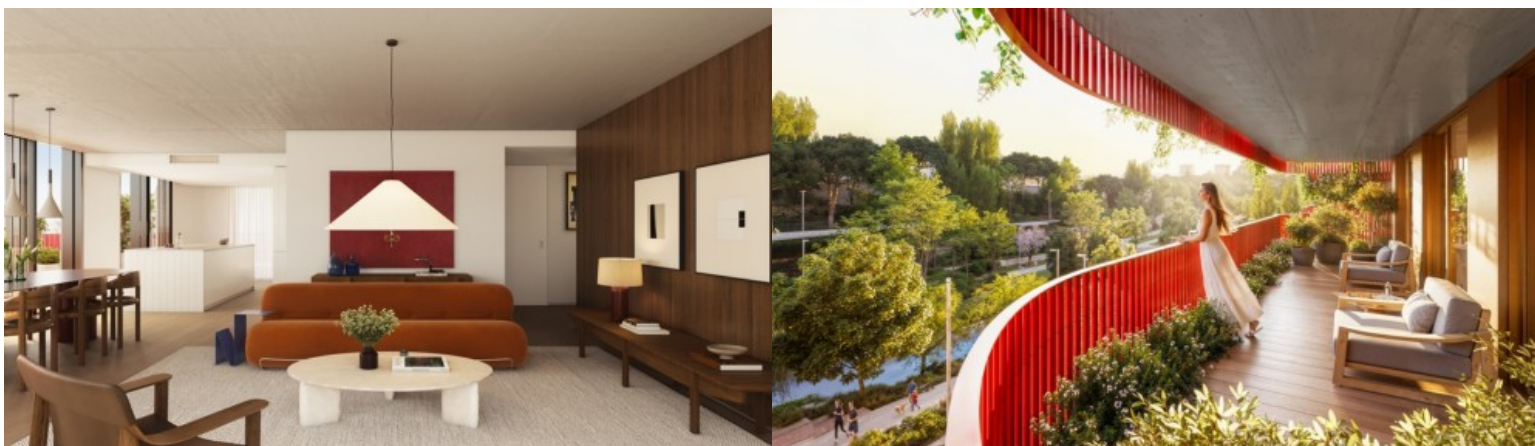

Lançamento Carmim - Porto

LUXIMOS

CHRISTIE'S
INTERNATIONAL REAL ESTATE

APARTAMENTO DE 1+1 QUARTOS NO EDIFÍCIO CARMIM NO PORTO, PORTUGAL

Ref. LS05708-2-4A

€ 360 000

Apartamento de 1+1 quartos com estacionamento e acesso às áreas de bem-estar do condomínio, entre a Boavista e o Campo Alegre, em Lordelo do Ouro, Porto. Inserido no empreendimento Carmim, este apartamento combina espaços amplos, abundante luminosidade natural e uma organização funcional, numa das zonas residenciais mais valorizadas do Porto. A área social desenvolve-se em conceito open space, integrando sala de estar, zona de refeições, cozinha e escritório num ambiente contemporâneo, fluido e versátil. As amplas superfícies envidraçadas estabelecem uma ligação natural com o exterior, prolongando a vivência interior e proporcionando momentos de lazer, convívio ou simplesmente para desfrutar da envolvente verde do empreendimento. ...