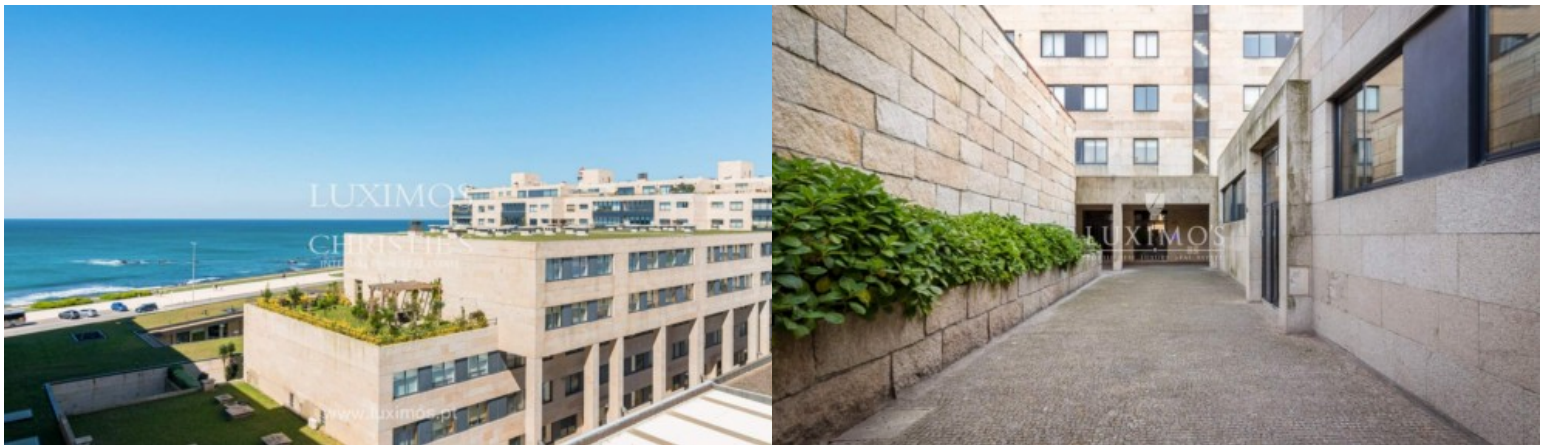

LUXIMOS

CHRISTIE'S

INTERNATIONAL REAL ESTATE

APARTAMENTO DE 1 QUARTO NA PRIMEIRA LINHA MAR, LEÇA PALMEIRA, PORTUGAL

Ref. **LS05685**

€ 710 000

Este apartamento de 1 quarto com terraço e vista mar combina conforto, funcionalidade e uma localização privilegiada, proporcionando uma vivência equilibrada entre tranquilidade residencial e acessibilidade urbana. A organização interior foi pensada para valorizar a luz natural, a privacidade e a fluidez dos espaços. A zona social integra uma sala comum com acesso direto ao terraço, ladeada pela cozinha independente totalmente equipada e, por um wc de serviço. A área privada é composta por uma suite com acesso ao terraço, que reforça a relação entre interior e exterior, ampliando a sensação de espaço e permitindo usufruir da luminosidade atlântica ao longo do dia. O pavimento em soalho de madeira, aliado aos demais acabament...