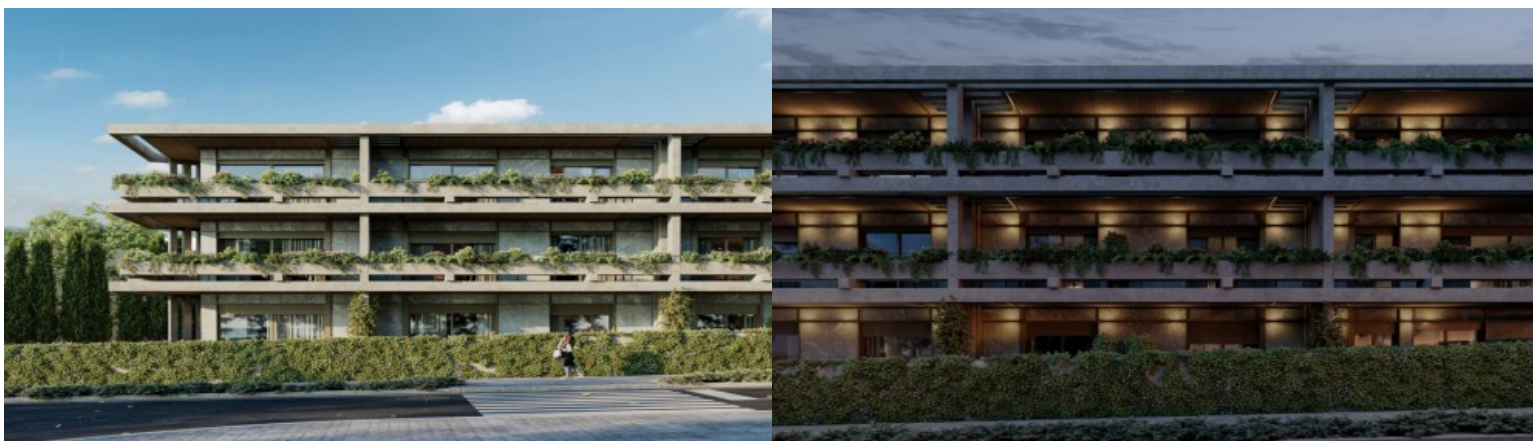

Lançamento Foz Elements - Porto

LUXIMOS

CHRISTIE'S
INTERNATIONAL REAL ESTATE

APARTAMENTO DE 1 QUARTO COM VARANDA PERTO DO MAR NO PORTO, PORTUGAL

Ref. LS05682-R

€ 600 000

Inserido no empreendimento Foz Elements, este apartamento de 1 quarto se distingue pela qualidade dos espaços exteriores e pela localização privilegiada, a poucos minutos do mar, na Foz, uma das zonas residenciais mais valorizadas da cidade do Porto. A organização interior privilegia a funcionalidade e a luminosidade natural, criando uma vivência confortável e equilibrada. A área social desenvolve-se em open space, integrando sala de estar, zona de refeições e cozinha equipada num ambiente fluido e contemporâneo, com ligação direta ao exterior. Um dos elementos mais distintivos deste apartamento é a varanda que prolonga naturalmente as áreas de estar para o exterior. Este espaço oferece um enquadramento raro na Foz do Porto, permit...