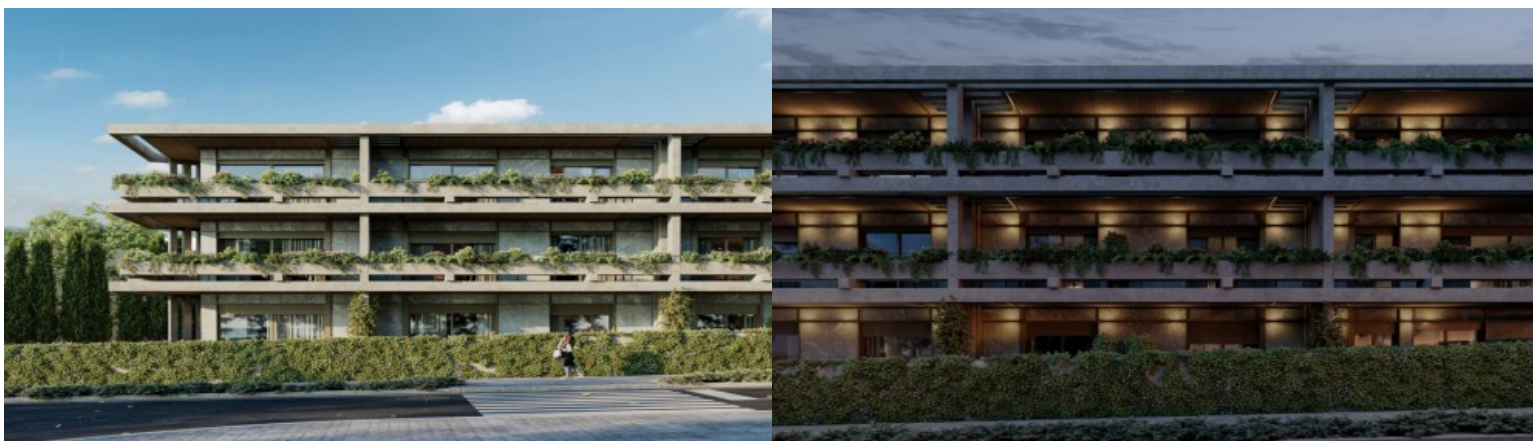

Lançamento Foz Elements - Porto

LUXIMOS

CHRISTIE'S
INTERNATIONAL REAL ESTATE

APARTAMENTO DE 2 QUARTOS COM VARANDAS PERTO DO MAR NO PORTO, PORTUGAL

Ref. LS05682-P

€ 970 000

Inserido no empreendimento Foz Elements, este apartamento de 2 quartos se distingue pela qualidade dos espaços exteriores e pela localização privilegiada, a poucos minutos do mar, na Foz, uma das zonas residenciais mais valorizadas da cidade do Porto. A organização interior privilegia a funcionalidade e a luminosidade natural, criando uma vivência confortável e equilibrada. A área social desenvolve-se em open space, integrando sala de estar, zona de refeições e cozinha equipada num ambiente fluido e contemporâneo, com ligação direta ao exterior. Os elementos mais distintivos deste apartamento são as varandas que oferecem um enquadramento raro na Foz do Porto, permitindo usufruir de momentos de lazer, convívio ou descanso com elevad...