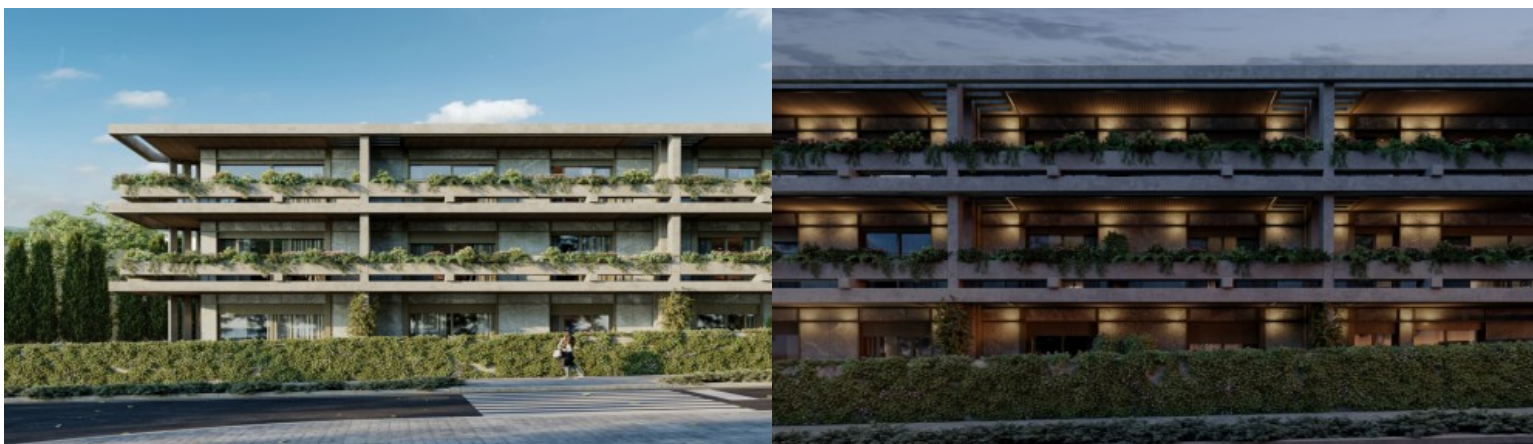

Lançamento Foz Elements - Porto

LUXIMOS

CHRISTIE'S
INTERNATIONAL REAL ESTATE

ESTÚDIO COM JARDIM PERTO DO MAR NA FOZ DO PORTO, PORTUGAL

Ref. LS05682-C

€ 380 000

Inserido no empreendimento Foz Elements, este estúdio se distingue pela qualidade dos espaços exteriores e pela localização privilegiada, a poucos minutos do mar, na Foz, uma das zonas residenciais mais valorizadas da cidade do Porto. A organização interior privilegia a funcionalidade e a luminosidade natural, criando uma vivência confortável e equilibrada. A área social desenvolve-se em open space, integrando sala de estar, zona de refeições e cozinha equipada num ambiente fluido e contemporâneo, com ligação direta ao exterior. Um dos elementos mais distintivos deste apartamento é o jardim que prolonga naturalmente as áreas de estar para o exterior. Este espaço oferece um enquadramento raro na Foz do Porto, permitindo usufruir de ...

Área:	33 m ² 355 sq ft	Banhos:	1
Garagem:	1	Eficiência Energética:	A