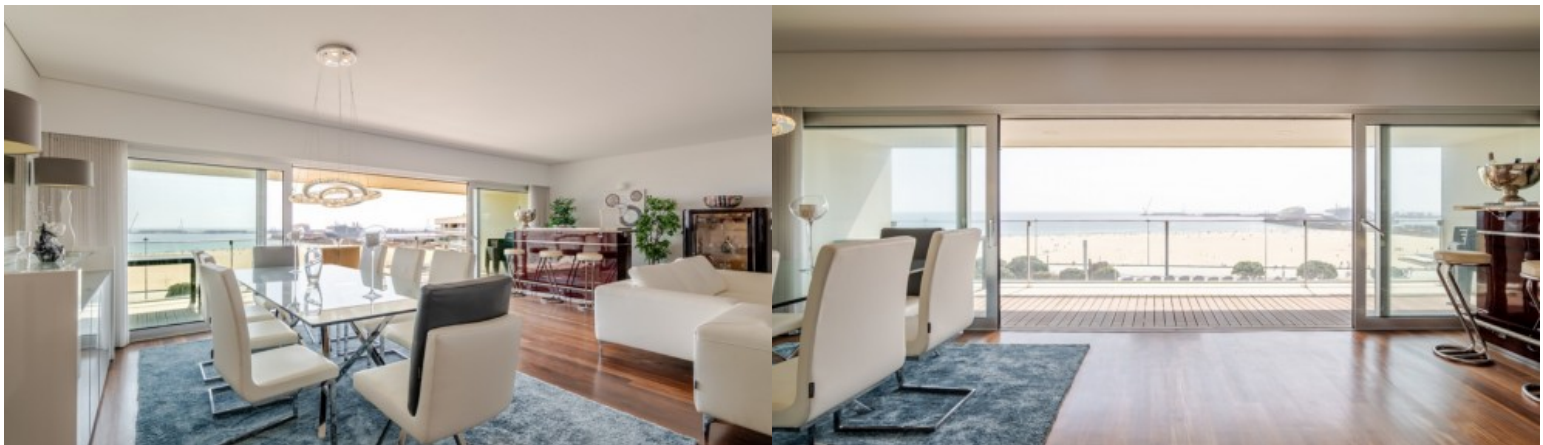

LUXIMOS

CHRISTIE'S
INTERNATIONAL REAL ESTATE

**APARTAMENTO DE 4
QUARTOS PRIMEIRA LINHA
DE MAR MATOSINHOS SUL,
PORTUGAL**

Ref. LS05678

€ 1 950 000

Penthouse T4 de luxo inserida no Palácio da Enseada, em Matosinhos Sul, um edifício residencial num dos locais mais exclusivos em frente ao mar que oferece aos seus moradores vistas deslumbrantes e duradouras para um horizonte vasto, para além de uma localização verdadeiramente única. Este sublime apartamento destaca-se pelas áreas generosas e pela ampla varanda mesmo em frente ao mar que percorre toda a área da enorme sala comum. Ao lado encontra-se uma cozinha independente também com vistas para o mar, totalmente equipada e com lavandaria. Na zona privada encontram-se quatro quartos com áreas desfogadas, sendo dois deles suítes, mais uma casa de banho completa e um wc social. Na área circundante, a poucos passos de casa, pod...