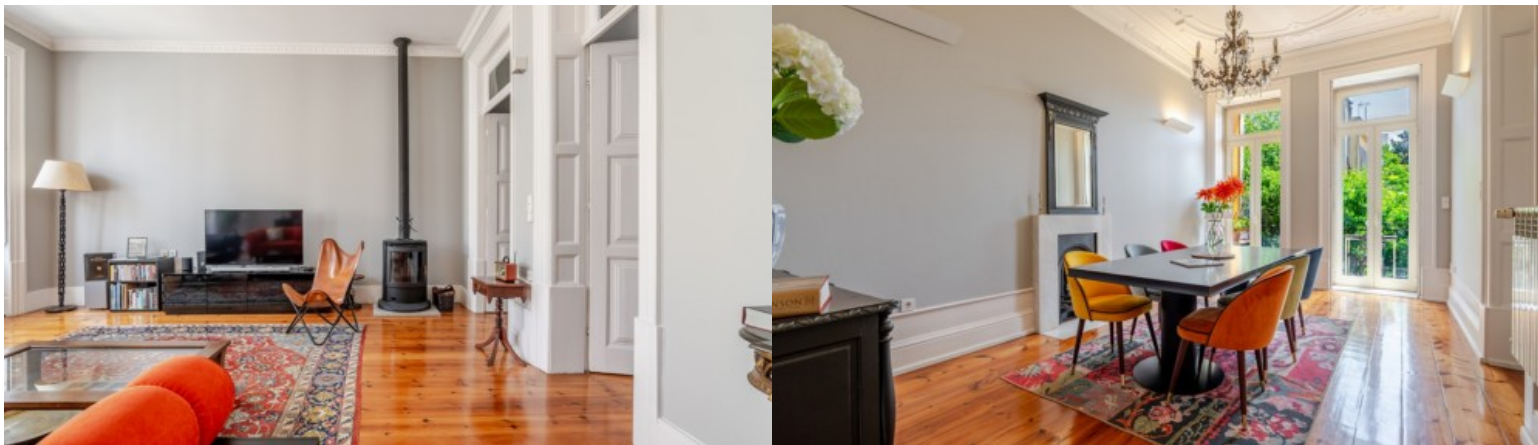

## MORADIA V5 COM JARDIM RECENTEMENTE RENOVADA À VENDA NO PORTO, PORTUGAL

Ref. LS05672

€ 1 350 000

Numa das ruas mais emblemáticas e carregadas de identidade na cidade do Porto encontra-se esta extraordinária moradia de traça clássica, em que a história e a elegância convivem em perfeita harmonia. Uma casa com alma, marcada pelo charme intemporal da arquitetura de época e pela sensibilidade rara com que foi cuidadosamente renovada há cerca de dois anos. Ao longo das gerações, esta moradia preservou o seu carácter distinto e a sua importância histórica, estando integrada num vasto estudo documental e de arquivos realizado pelo atual proprietário que perpetua assim a memória da própria casa e da localização onde se insere. Um verdadeiro testemunho vivo da essência portuense. A renovação foi executada com profundo respeito pelos el...