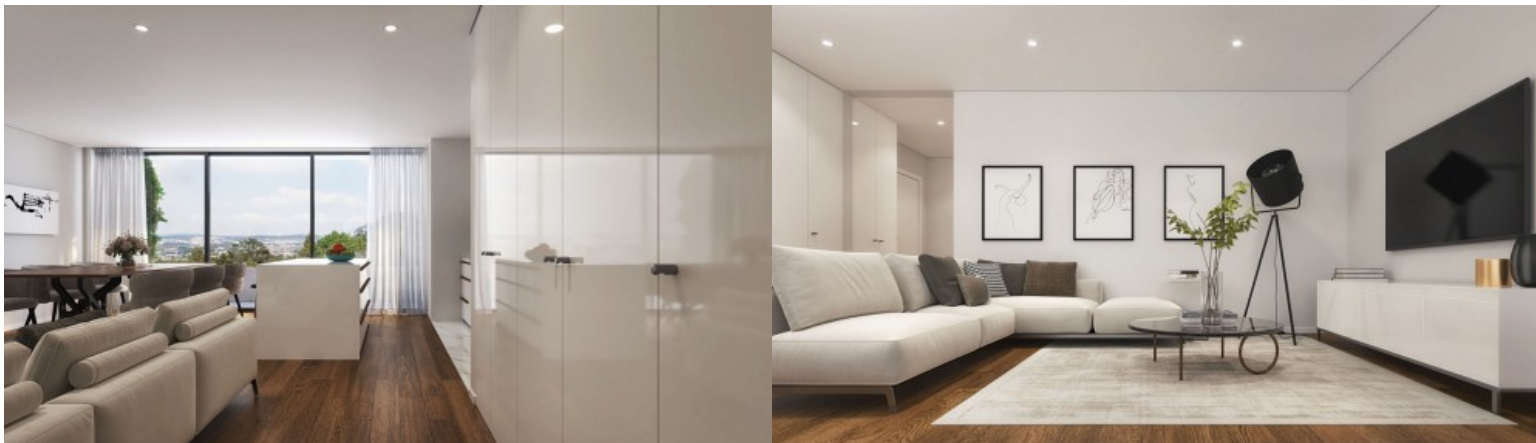

## APARTAMENTO DE 2 QUARTOS COM VARANDA EM LEÇA DA PALMEIRA, PORTUGAL

Ref. LS05665-W

€ 460 000

Apartamento de 2 quartos com varanda inserido no Edifício Santiago, um empreendimento residencial de arquitetura contemporânea situado em Leça da Palmeira, Matosinhos, próximo da frente atlântica e das praias. Este imóvel combina conforto, funcionalidade e uma localização privilegiada, proporcionando uma vivência equilibrada entre tranquilidade residencial, proximidade ao mar e acessibilidade urbana. A organização interior foi pensada para valorizar a luz natural, a privacidade e a fluidez dos espaços. A zona social integra uma sala comum com cozinha em plano aberto, totalmente equipada com eletrodomésticos Bosch, criando um ambiente contemporâneo, prático e acolhedor. A ligação direta à varanda reforça a relação entre interior e exte...