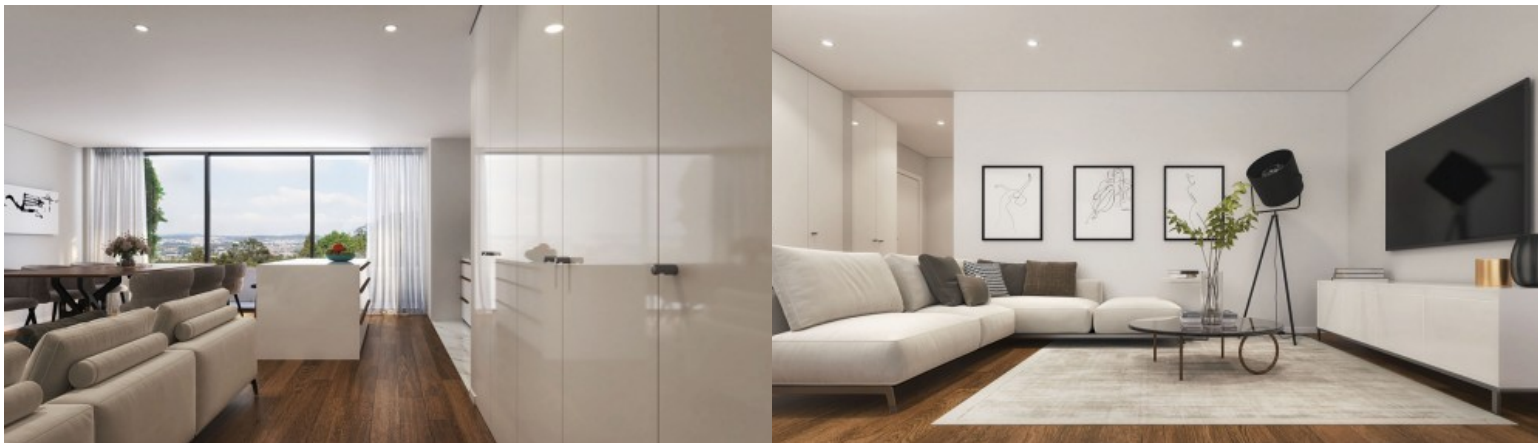

## APARTAMENTO DE 2 QUARTOS COM VARANDA EM LEÇA DA PALMEIRA, PORTUGAL

Ref. LS05665-V

€ 460 000

Apartamento de 2 quartos com varanda inserido no Edifício Santiago, um empreendimento residencial de arquitetura contemporânea situado em Leça da Palmeira, Matosinhos, próximo da frente atlântica e das praias. Este imóvel combina conforto, funcionalidade e uma localização privilegiada, proporcionando uma vivência equilibrada entre tranquilidade residencial, proximidade ao mar e acessibilidade urbana. A organização interior foi pensada para valorizar a luz natural, a privacidade e a fluidez dos espaços. A zona social integra uma sala comum com cozinha em plano aberto, totalmente equipada com eletrodomésticos Bosch, criando um ambiente contemporâneo, prático e acolhedor. A ligação direta à varanda reforça a relação entre interior e exte...