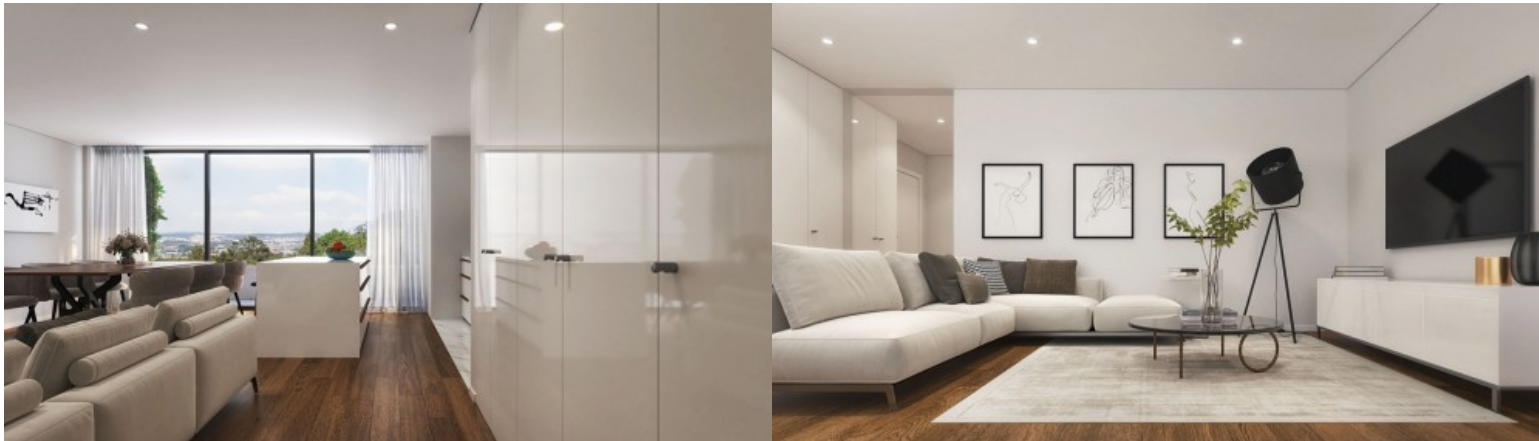

Lançamento Edifício Santiago - Porto

LUXIMOS

CHRISTIE'S
INTERNATIONAL REAL ESTATE

APARTAMENTO T3 COM VARANDA EDIFÍCIO SANTIAGO LEÇA DA PALMEIRA, PORTUGAL

Ref. LS05665-U

€ 560 000

Apartamento de 3 quartos com varanda inserido no Edifício Santiago, um empreendimento residencial de arquitetura contemporânea situado em Leça da Palmeira, Matosinhos, próximo da frente atlântica e das praias. Este imóvel combina conforto, funcionalidade e uma localização privilegiada, proporcionando uma vivência equilibrada entre tranquilidade residencial, proximidade ao mar e acessibilidade urbana. A organização interior foi pensada para valorizar a luz natural, a privacidade e a fluidez dos espaços. A zona social integra uma sala comum com cozinha em plano aberto, totalmente equipada com eletrodomésticos Bosch, criando um ambiente contemporâneo, prático e acolhedor. A ligação direta à varanda reforça a relação entre interior e exte...