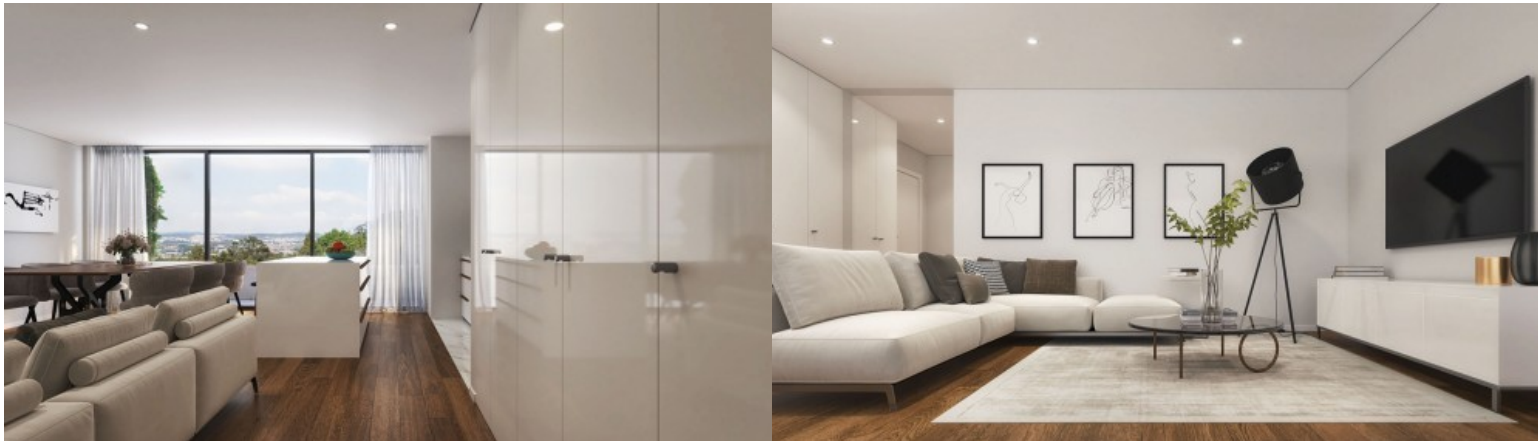

Lançamento Edifício Santiago - Porto

LUXIMOS

CHRISTIE'S
INTERNATIONAL REAL ESTATE

APARTAMENTO T3 COM VARANDA EDIFÍCIO SANTIAGO LEÇA DA PALMEIRA, PORTUGAL

Ref. LS05665-Q

€ 550 000

Apartamento de 3 quartos com varanda inserido no Edifício Santiago, um empreendimento residencial de arquitetura contemporânea situado em Leça da Palmeira, Matosinhos, próximo da frente atlântica e das praias. Este imóvel combina conforto, funcionalidade e uma localização privilegiada, proporcionando uma vivência equilibrada entre tranquilidade residencial, proximidade ao mar e acessibilidade urbana. A organização interior foi pensada para valorizar a luz natural, a privacidade e a fluidez dos espaços. A zona social integra uma sala comum com cozinha em plano aberto, totalmente equipada com eletrodomésticos Bosch, criando um ambiente contemporâneo, prático e acolhedor. A ligação direta à varanda reforça a relação entre interior e exte...