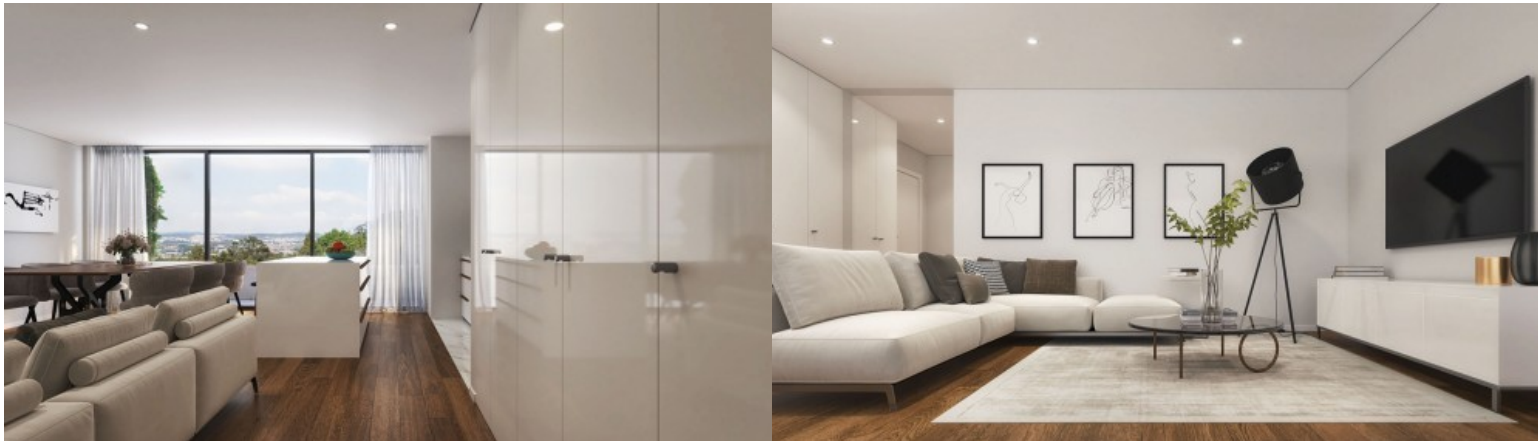

Lançamento Edifício Santiago - Porto

LUXIMOS

CHRISTIE'S
INTERNATIONAL REAL ESTATE

APARTAMENTO T2 COM VARANDA EM LEÇA DA PALMEIRA, PORTUGAL

Ref. LS05665-O

€ 440 000

Apartamento T2 com varanda inserido no Edifício Santiago, um empreendimento residencial de arquitetura contemporânea situado em Leça da Palmeira, Matosinhos, próximo da frente atlântica e das praias. Este imóvel combina conforto, funcionalidade e uma localização privilegiada, proporcionando uma vivência equilibrada entre tranquilidade residencial, proximidade ao mar e acessibilidade urbana. A organização interior foi pensada para valorizar a luz natural, a privacidade e a fluidez dos espaços. A zona social integra uma sala comum com cozinha em plano aberto, totalmente equipada com eletrodomésticos Bosch, criando um ambiente contemporâneo, prático e acolhedor. A ligação direta à varanda reforça a relação entre interior e exterior, ampl...