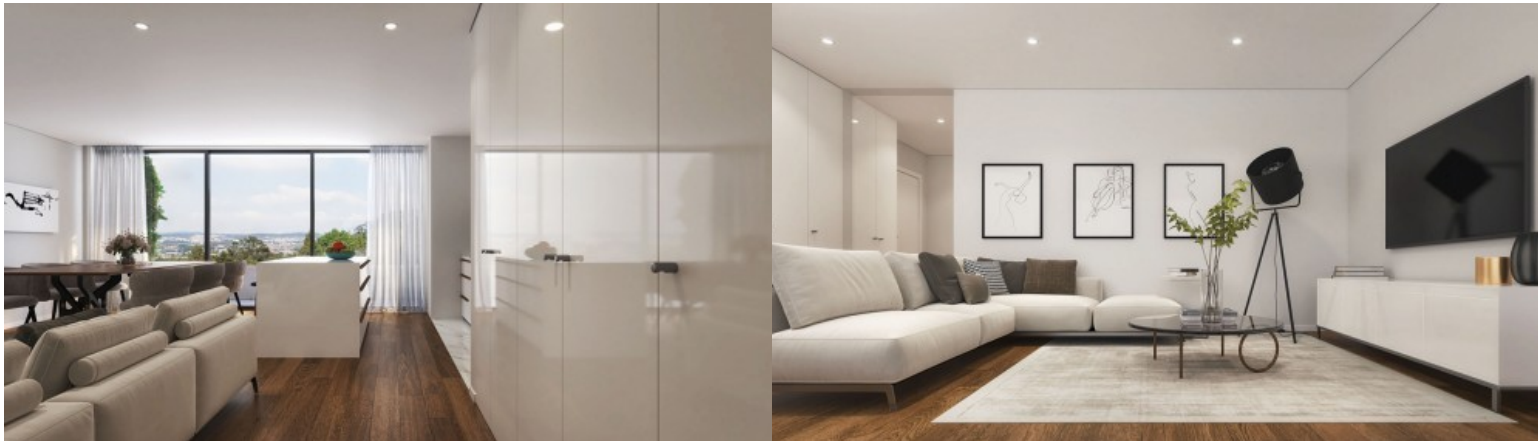

## APARTAMENTO T3 COM VARANDA EDIFÍCIO SANTIAGO LEÇA DA PALMEIRA, PORTUGAL

Ref. LS05665-M

€ 520 000

Apartamento de 3 quartos com varanda inserido no Edifício Santiago, um empreendimento residencial de arquitetura contemporânea situado em Leça da Palmeira, Matosinhos, próximo da frente atlântica e das praias. Este imóvel combina conforto, funcionalidade e uma localização privilegiada, proporcionando uma vivência equilibrada entre tranquilidade residencial, proximidade ao mar e acessibilidade urbana. A organização interior foi pensada para valorizar a luz natural, a privacidade e a fluidez dos espaços. A zona social integra uma sala comum com cozinha em plano aberto, totalmente equipada com eletrodomésticos Bosch, criando um ambiente contemporâneo, prático e acolhedor. A ligação direta à varanda reforça a relação entre interior e exte...