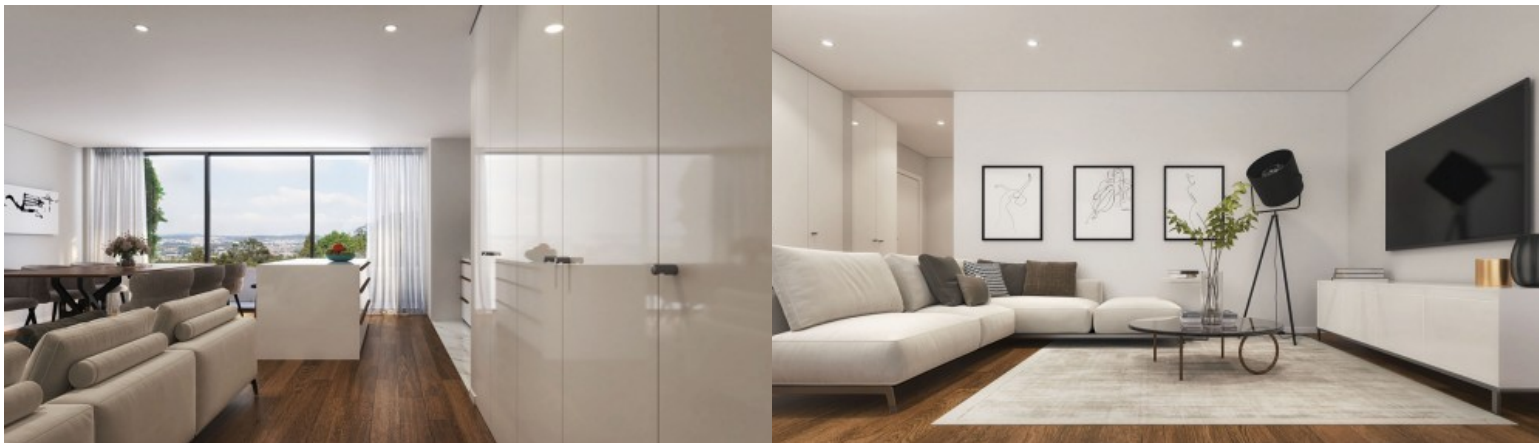

Lançamento Edifício Santiago - Porto

LUXIMOS

CHRISTIE'S
INTERNATIONAL REAL ESTATE

APARTAMENTO T3 COM VARANDA EDIFÍCIO SANTIAGO LEÇA DA PALMEIRA, PORTUGAL

Ref. LS05665-L

€ 610 000

Apartamento de 3 quartos com varanda inserido no Edifício Santiago, um empreendimento residencial de arquitetura contemporânea situado em Leça da Palmeira, Matosinhos, próximo da frente atlântica e das praias. Este imóvel combina conforto, funcionalidade e uma localização privilegiada, proporcionando uma vivência equilibrada entre tranquilidade residencial, proximidade ao mar e acessibilidade urbana. A organização interior foi pensada para valorizar a luz natural, a privacidade e a fluidez dos espaços. A zona social integra uma sala comum com cozinha em plano aberto, totalmente equipada com eletrodomésticos Bosch, criando um ambiente contemporâneo, prático e acolhedor. A ligação direta à varanda reforça a relação entre interior e exte...