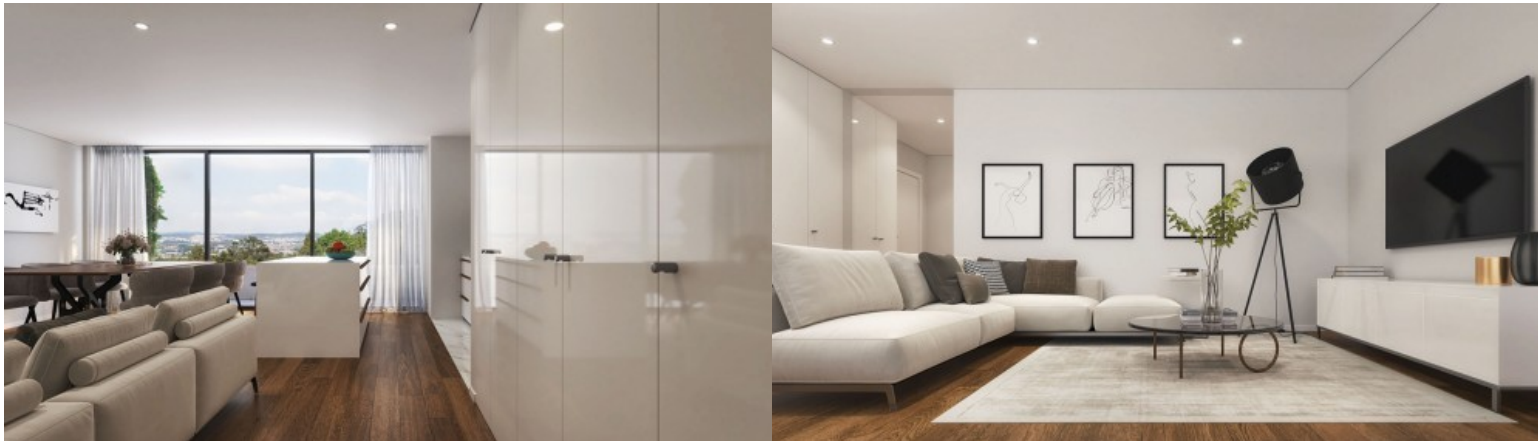

## APARTAMENTO T2 COM VARANDA EM LEÇA DA PALMEIRA, PORTUGAL

Ref. LS05665-K

€ 430 000

Apartamento T2 com varanda inserido no Edifício Santiago, um empreendimento residencial de arquitetura contemporânea situado em Leça da Palmeira, Matosinhos, próximo da frente atlântica e das praias. Este imóvel combina conforto, funcionalidade e uma localização privilegiada, proporcionando uma vivência equilibrada entre tranquilidade residencial, proximidade ao mar e acessibilidade urbana. A organização interior foi pensada para valorizar a luz natural, a privacidade e a fluidez dos espaços. A zona social integra uma sala comum com cozinha em plano aberto, totalmente equipada com eletrodomésticos Bosch, criando um ambiente contemporâneo, prático e acolhedor. A ligação direta à varanda reforça a relação entre interior e exterior, ampl...