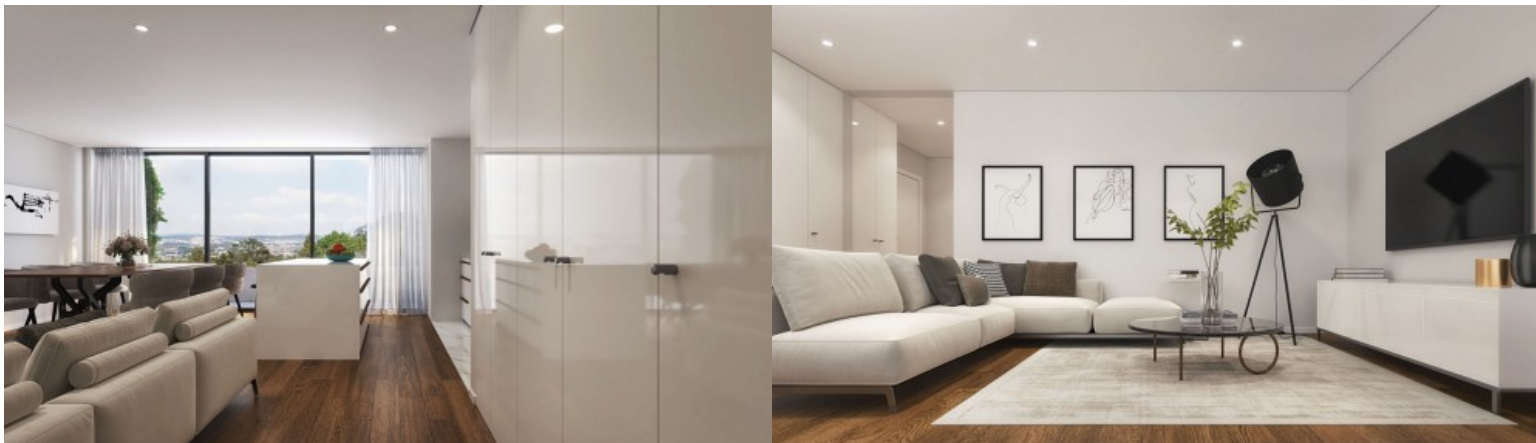

## APARTAMENTO T2 COM VARANDA EM LEÇA DA PALMEIRA, PORTUGAL

Ref. LS05665-J

€ 430 000

Apartamento T2 com varanda inserido no Edifício Santiago, um empreendimento residencial de arquitetura contemporânea situado em Leça da Palmeira, Matosinhos, próximo da frente atlântica e das praias. Este imóvel combina conforto, funcionalidade e uma localização privilegiada, proporcionando uma vivência equilibrada entre tranquilidade residencial, proximidade ao mar e acessibilidade urbana. A organização interior foi pensada para valorizar a luz natural, a privacidade e a fluidez dos espaços. A zona social integra uma sala comum com cozinha em plano aberto, totalmente equipada com eletrodomésticos Bosch, criando um ambiente contemporâneo, prático e acolhedor. A ligação direta à varanda reforça a relação entre interior e exterior, ampl...