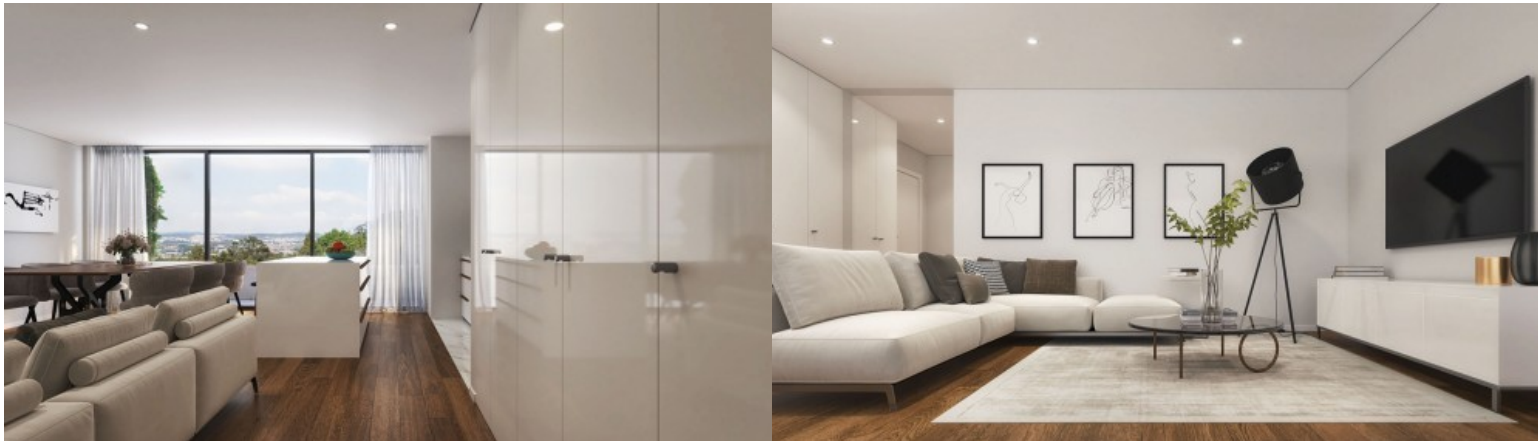

## APARTAMENTO T3 COM VARANDA EDIFÍCIO SANTIAGO LEÇA DA PALMEIRA, PORTUGAL

Ref. LS05665-I

€ 530 000

Apartamento de 3 quartos com varanda inserido no Edifício Santiago, um empreendimento residencial de arquitetura contemporânea situado em Leça da Palmeira, Matosinhos, próximo da frente atlântica e das praias. Este imóvel combina conforto, funcionalidade e uma localização privilegiada, proporcionando uma vivência equilibrada entre tranquilidade residencial, proximidade ao mar e acessibilidade urbana. A organização interior foi pensada para valorizar a luz natural, a privacidade e a fluidez dos espaços. A zona social integra uma sala comum com cozinha em plano aberto, totalmente equipada com eletrodomésticos Bosch, criando um ambiente contemporâneo, prático e acolhedor. A ligação direta à varanda reforça a relação entre interior e exte...