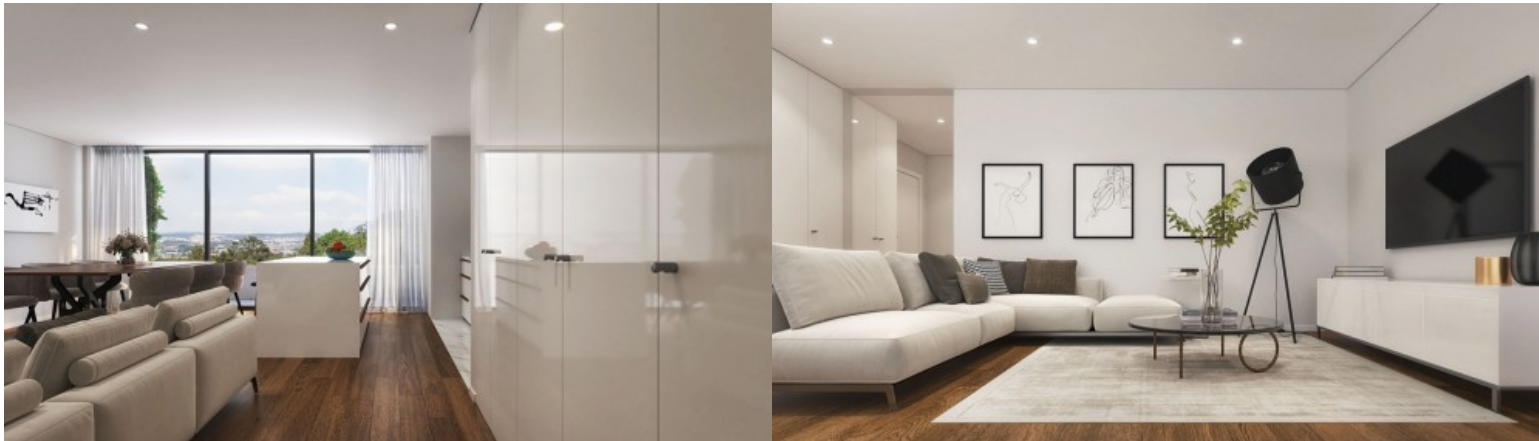

Lançamento Edifício Santiago - Porto

LUXIMOS

CHRISTIE'S
INTERNATIONAL REAL ESTATE

APARTAMENTO T3 COM VARANDA EDIFÍCIO SANTIAGO LEÇA DA PALMEIRA, PORTUGAL

Ref. LS05665-H

€ 599 000

Apartamento de 3 quartos com varanda inserido no Edifício Santiago, um empreendimento residencial de arquitetura contemporânea situado em Leça da Palmeira, Matosinhos, próximo da frente atlântica e das praias. Este imóvel combina conforto, funcionalidade e uma localização privilegiada, proporcionando uma vivência equilibrada entre tranquilidade residencial, proximidade ao mar e acessibilidade urbana. A organização interior foi pensada para valorizar a luz natural, a privacidade e a fluidez dos espaços. A zona social integra uma sala comum com cozinha em plano aberto, totalmente equipada com eletrodomésticos Bosch, criando um ambiente contemporâneo, prático e acolhedor. A ligação direta à varanda reforça a relação entre interior e exte...