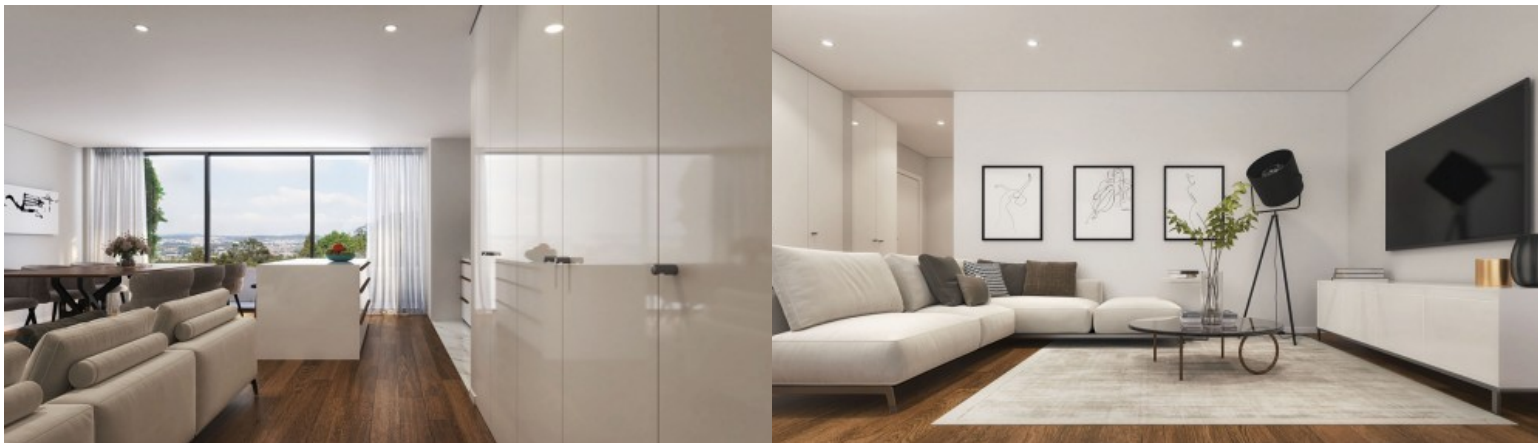

Lançamento Edifício Santiago - Porto

LUXIMOS

CHRISTIE'S
INTERNATIONAL REAL ESTATE

APARTAMENTO DE 2 QUARTOS COM VARANDA EM LEÇA DA PALMEIRA, PORTUGAL

Ref. **LS05665-G**

€ 420 000

Apartamento de 2 quartos com varanda inserido no Edifício Santiago, um empreendimento residencial de arquitetura contemporânea situado em Leça da Palmeira, Matosinhos, próximo da frente atlântica e das praias. Este imóvel combina conforto, funcionalidade e uma localização privilegiada, proporcionando uma vivência equilibrada entre tranquilidade residencial, proximidade ao mar e acessibilidade urbana. A organização interior foi pensada para valorizar a luz natural, a privacidade e a fluidez dos espaços. A zona social integra uma sala comum com cozinha em plano aberto, totalmente equipada com eletrodomésticos Bosch, criando um ambiente contemporâneo, prático e acolhedor. A ligação direta à varanda reforça a relação entre interior e exte...