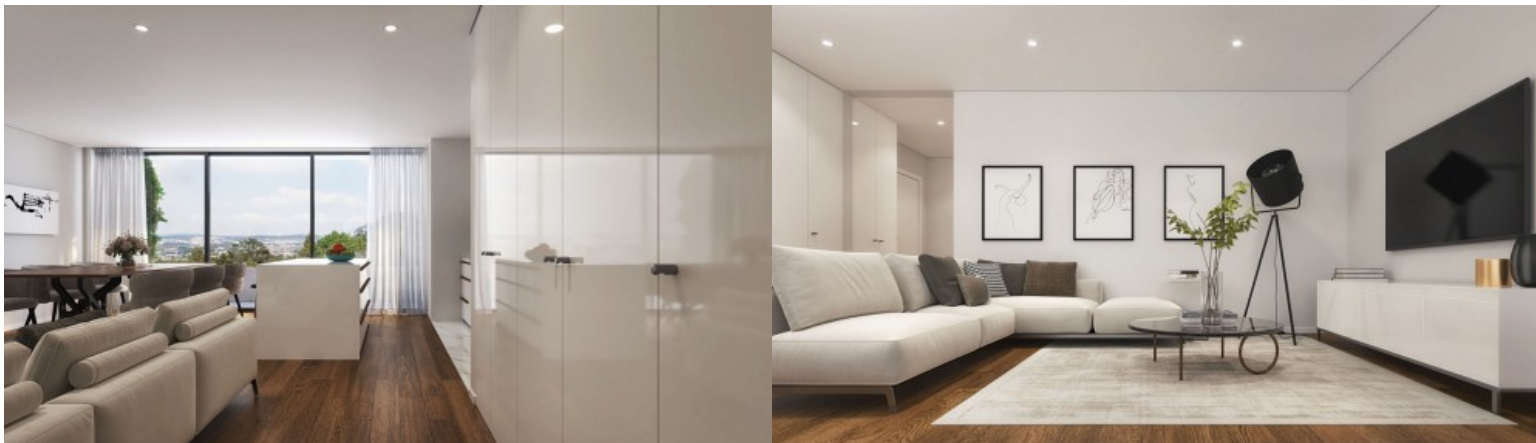

Lançamento Edifício Santiago - Porto

LUXIMOS

CHRISTIE'S
INTERNATIONAL REAL ESTATE

APARTAMENTO DE 2 QUARTOS COM VARANDA EM LEÇA DA PALMEIRA, PORTUGAL

Ref. LS05665-F

€ 420 000

Apartamento de 2 quartos com varanda inserido no Edifício Santiago, um empreendimento residencial de arquitetura contemporânea situado em Leça da Palmeira, Matosinhos, próximo da frente atlântica e das praias. Este imóvel combina conforto, funcionalidade e uma localização privilegiada, proporcionando uma vivência equilibrada entre tranquilidade residencial, proximidade ao mar e acessibilidade urbana. A organização interior foi pensada para valorizar a luz natural, a privacidade e a fluidez dos espaços. A zona social integra uma sala comum com cozinha em plano aberto, totalmente equipada com eletrodomésticos Bosch, criando um ambiente contemporâneo, prático e acolhedor. A ligação direta à varanda reforça a relação entre interior e exte...