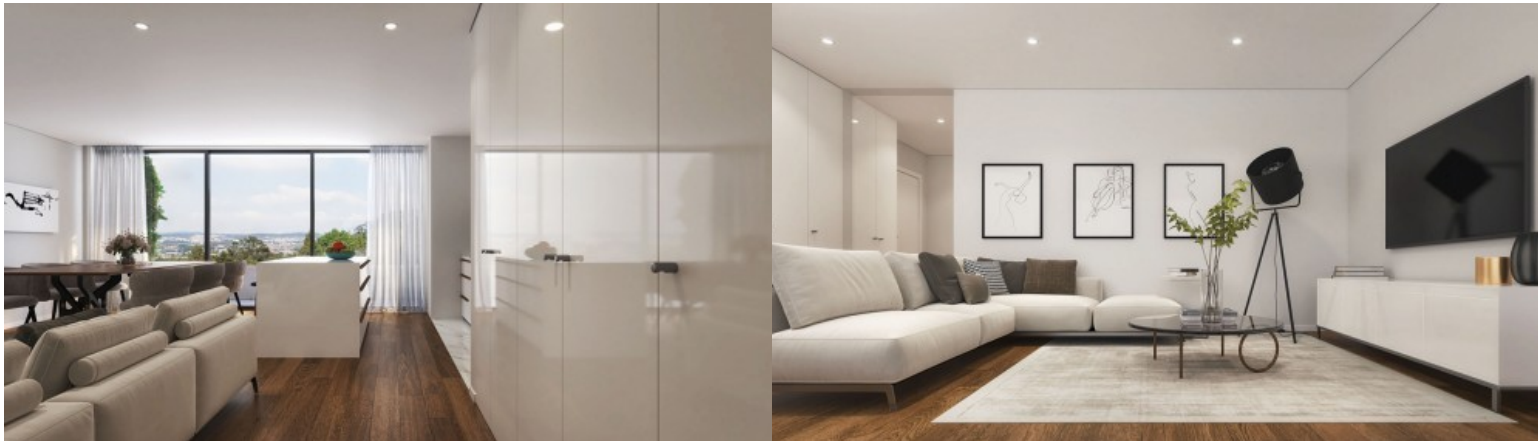

Lançamento Edifício Santiago - Porto

LUXIMOS

CHRISTIE'S
INTERNATIONAL REAL ESTATE

APARTAMENTO T3 COM VARANDA EDIFÍCIO SANTIAGO LEÇA DA PALMEIRA, PORTUGAL

Ref. LS05665-E

€ 520 000

Apartamento de 3 quartos com varanda inserido no Edifício Santiago, um empreendimento residencial de arquitetura contemporânea situado em Leça da Palmeira, Matosinhos, próximo da frente atlântica e das praias. Este imóvel combina conforto, funcionalidade e uma localização privilegiada, proporcionando uma vivência equilibrada entre tranquilidade residencial, proximidade ao mar e acessibilidade urbana. A organização interior foi pensada para valorizar a luz natural, a privacidade e a fluidez dos espaços. A zona social integra uma sala comum com cozinha em plano aberto, totalmente equipada com eletrodomésticos Bosch, criando um ambiente contemporâneo, prático e acolhedor. A ligação direta à varanda reforça a relação entre interior e exte...