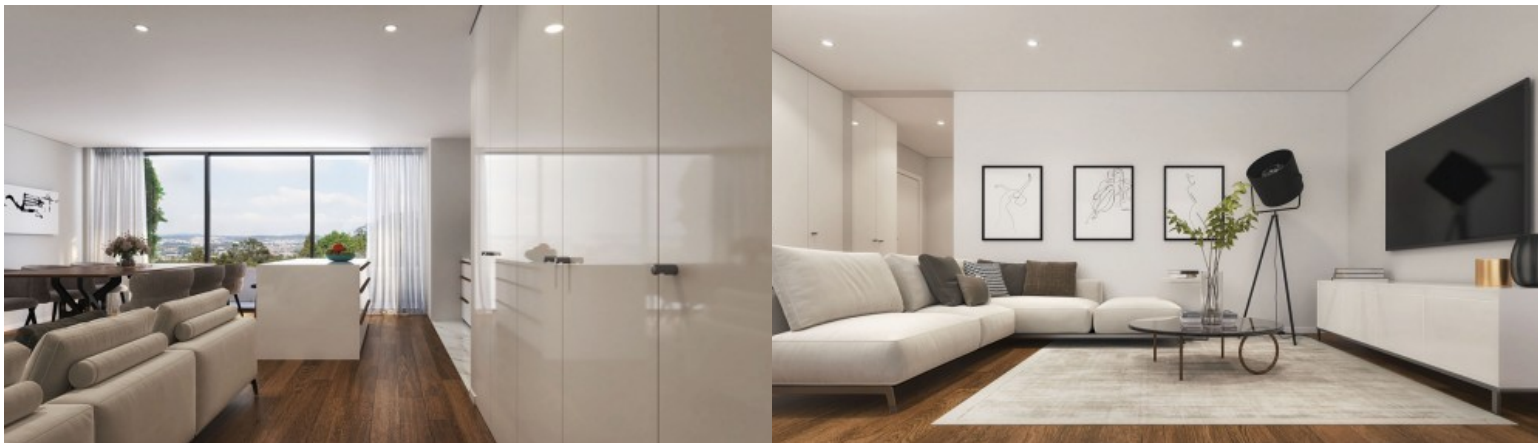

Lançamento Edifício Santiago - Porto

LUXIMOS

CHRISTIE'S
INTERNATIONAL REAL ESTATE

APARTAMENTO DE 2 QUARTOS COM TERRAÇO EM LEÇA DA PALMEIRA, PORTUGAL

Ref. LS05665-D

€ 430 000

Apartamento de 2 quartos com terraço inserido no Edifício Santiago, um empreendimento residencial de arquitetura contemporânea situado em Leça da Palmeira, Matosinhos, próximo da frente atlântica e das praias. Este imóvel combina conforto, funcionalidade e uma localização privilegiada, proporcionando uma vivência equilibrada entre tranquilidade residencial, proximidade ao mar e acessibilidade urbana. A organização interior foi pensada para valorizar a luz natural, a privacidade e a fluidez dos espaços. A zona social integra uma sala comum com cozinha em plano aberto, totalmente equipada com eletrodomésticos Bosch, criando um ambiente contemporâneo, prático e acolhedor. A área privada é composta por dois quartos, sendo um deles em ...