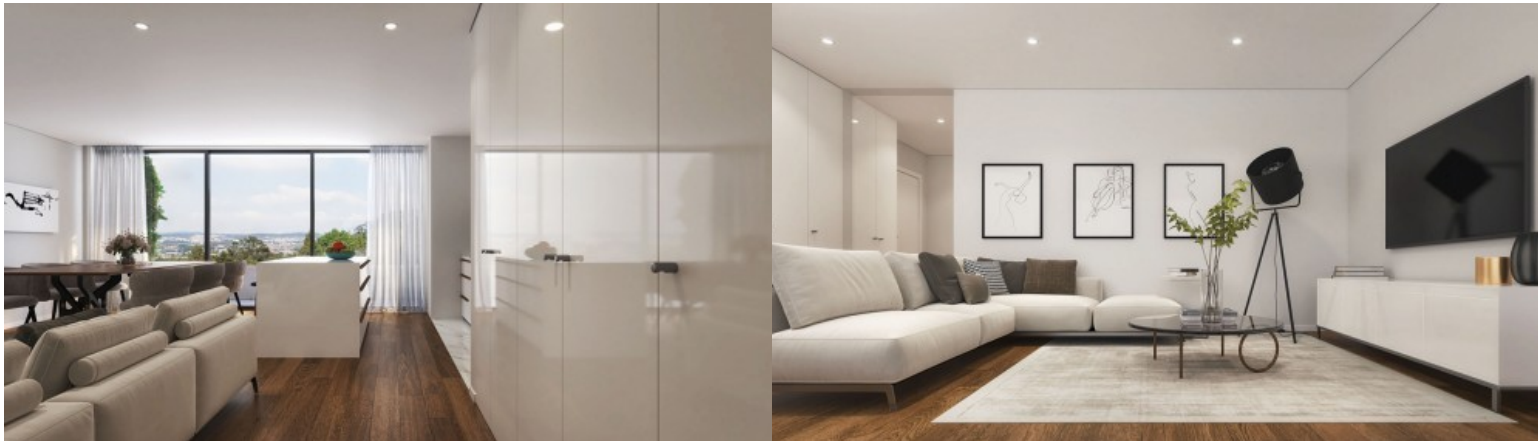

Lançamento Edifício Santiago - Porto

LUXIMOS

CHRISTIE'S
INTERNATIONAL REAL ESTATE

APARTAMENTO T3 COM TERRAÇO NO EDIFÍCIO SANTIAGO EM LEÇA DA PALMEIRA, PORTUGAL

Ref. LS05665-A

€ 510 000

Apartamento T3 com terraço inserido no Edifício Santiago, um empreendimento residencial de arquitetura contemporânea situado em Leça da Palmeira, Matosinhos, próximo da frente atlântica e das praias. Este imóvel combina conforto, funcionalidade e uma localização privilegiada, proporcionando uma vivência equilibrada entre tranquilidade residencial, proximidade ao mar e acessibilidade urbana. A organização interior foi pensada para valorizar a luz natural, a privacidade e a fluidez dos espaços. A zona social integra uma sala comum com cozinha em plano aberto, totalmente equipada com eletrodomésticos Bosch, criando um ambiente contemporâneo, prático e acolhedor. A área privada é composta por três quartos, sendo um deles em suíte, com...