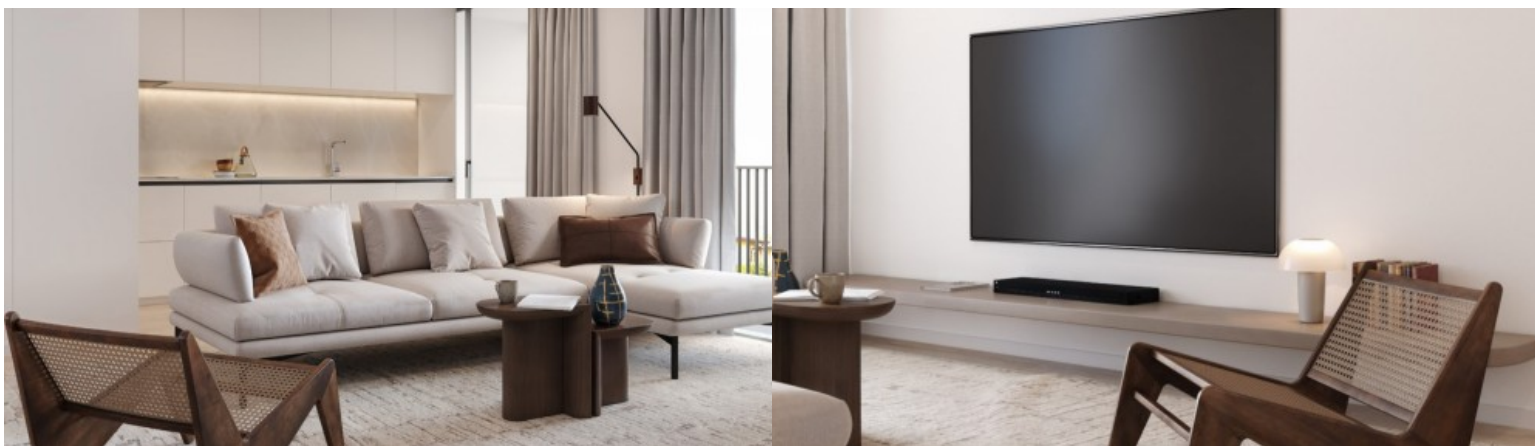

## APARTAMENTO DE 2 QUARTOS COM VARANDA EM MATOSINHOS, PORTUGAL

Ref. LS05652-C

€ 326 700

Apartamento de 2 quartos com varanda, suite e cozinha equipada, em empreendimento novo perto da estação de metro e do NorteShopping, na Senhora da Hora, em Matosinhos. Inserido no novo empreendimento Boutique Residences, este apartamento T2 na Senhora da Hora combina conforto contemporâneo, funcionalidade e uma localização estratégica em Matosinhos. Concebido pelo arquiteto Pedro Loureiro, o projeto foi pensado para responder às exigências atuais de habitação, privilegiando eficiência energética, sustentabilidade e uma vivência equilibrada entre casa, trabalho e descanso. O apartamento distingue-se pela sua organização prática e luminosa, com duas frentes e espaços bem distribuídos. A zona social integra sala comum e cozinha em ope...