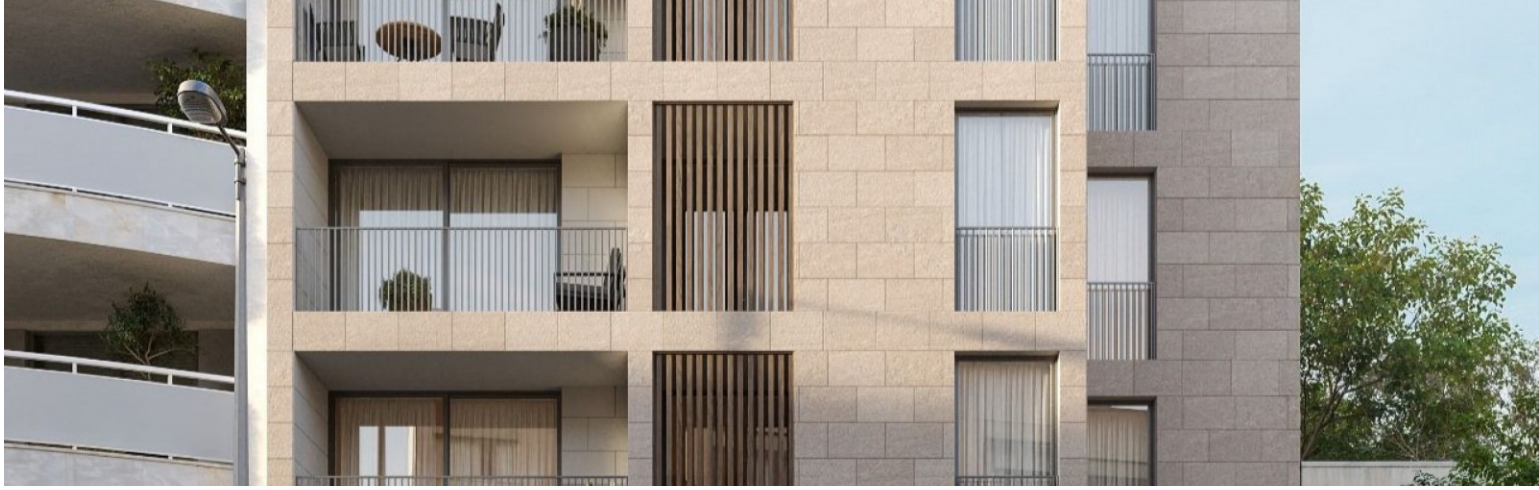

Lançamento Boutique Residences - Porto

LUXIMOS

CHRISTIE'S
INTERNATIONAL REAL ESTATE