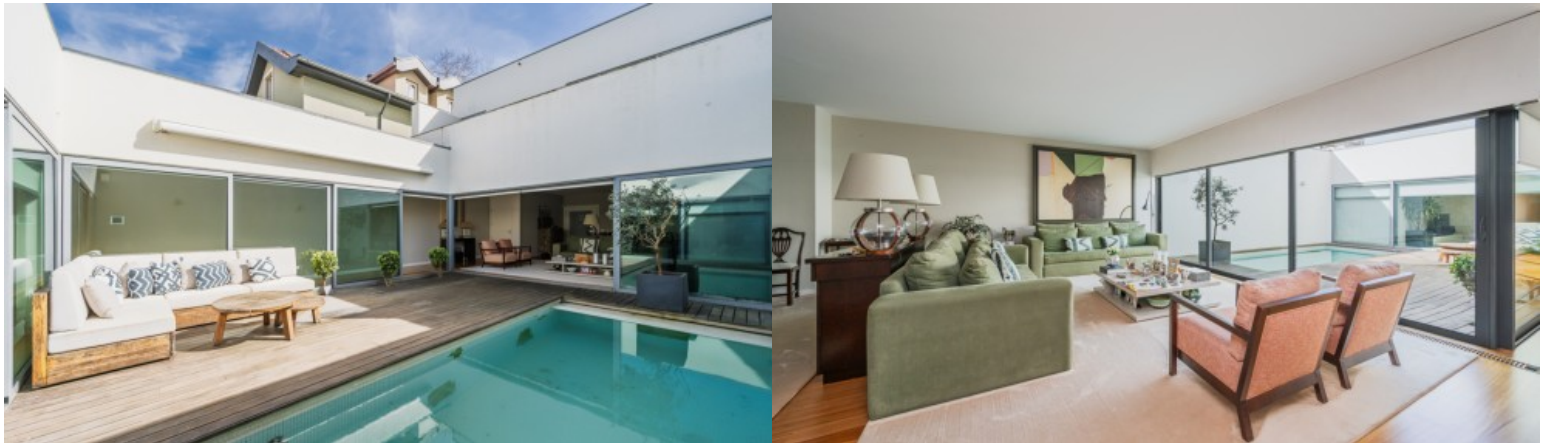

LUXIMOS

CHRISTIE'S

INTERNATIONAL REAL ESTATE

MORADIA V4 DUPLEX COM JARDIM INTERIOR E PISCINA NA FOZ, PORTO, PORTUGAL

Ref. **LS05581**

€ 2 495 000

Na prestigiada Foz do Douro, onde a sofisticação urbana se cruza com a proximidade ao mar, surge esta extraordinária moradia V4 duplex inserida num condomínio fechado, uma verdadeira peça de arquitetura contemporânea que redefine o conceito de viver com elegância. Desde o primeiro momento, esta casa revela uma identidade única, onde a luz natural assume um papel central. O jardim interior funciona como o coração da habitação, criando uma ligação contínua entre os diferentes espaços e proporcionando uma atmosfera serena, quase contemplativa. Este elemento distintivo não só valoriza a estética da casa, como eleva a experiência de habitar, trazendo a natureza para dentro de portas. A área social desenvolve-se de forma fluida e sofisti...