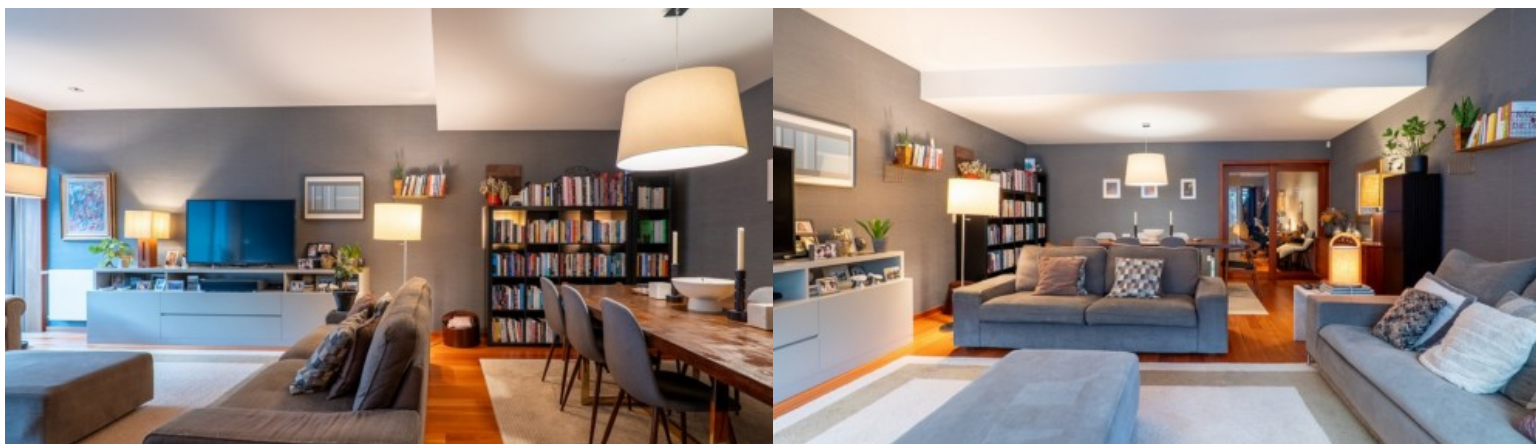

REDUÇÃO DE PREÇO

LUXIMOS

CHRISTIE'S
INTERNATIONAL REAL ESTATE

MORADIA COM JARDIM À VENDA PERTO DO PARQUE DA CIDADE NO PORTO PORTUGAL

Ref. LS05547

€ 1 249 000

Fantástica moradia de duas frentes e quatro pisos, com ótima exposição solar, localizada perto do Parque da Cidade no Porto. Na cave encontram-se uma garagem para estacionamento de 2 viaturas, bem como a lavandaria, arrumos e um pequeno pátio, para além de uma casa de banho. No piso térreo a disposição da área social privilegiou as entradas de luz natural para a generosa sala de estar e jantar com lareira, bem como para a cozinha independente. Neste piso, para além da casa de banho de serviço, existe igualmente acesso ao terraço exterior, bem como ao jardim relvado. O primeiro e segundo andares albergam a zona privativa da casa com três amplas suítes com bastante luz natural, duas no primeiro piso e, no último andar da moradia ...