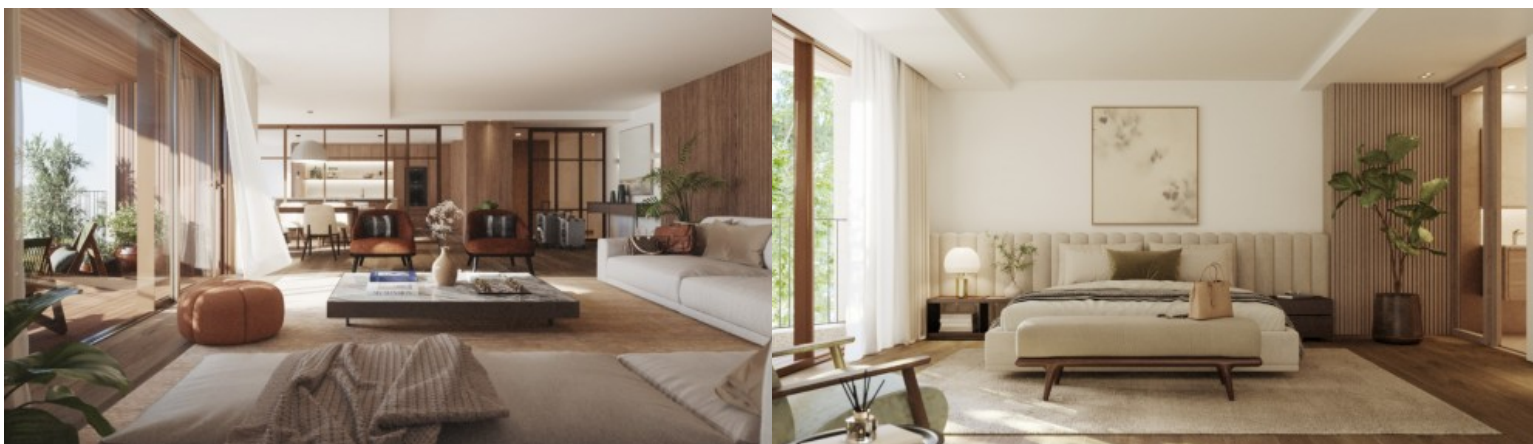

Lançamento SeaHaus Atlantik Residenz - Porto

LUXIMOS

CHRISTIE'S
INTERNATIONAL REAL ESTATE

APARTAMENTO T4 DE LUXO COM VARANDAS À VENDA NA FOZ DO DOURO NO PORTO, PORTUGAL

Ref. **LS05452-L**

SOB CONSULTA

Apartamento T4 de luxo com varandas, inserido no prestigiado SeaHaus Atlantik Residenz, um condomínio fechado exclusivo em construção na Foz do Douro, uma das zonas mais nobres da cidade do Porto. Este sofisticado apartamento T4, localizado no edifício virado para a Rua de Gondarém, pertence à coleção Garden Residences, privilegiando uma forte ligação aos espaços exteriores através de generosas varandas, rodeada por áreas verdes e paisagem cuidada. Com uma área interior ampla e bem distribuída, esta residência destaca-se pela arquitetura contemporânea, funcionalidade do layout e elevado padrão de qualidade nos materiais e acabamentos. O design elegante e intemporal combina conforto, sofisticação e luz natural abundante em todas as ...

Área:	236 m ² 2 540 sq ft	Quartos:	4
Banhos:	4	Garagem:	3
Eficiência Energética:	I		