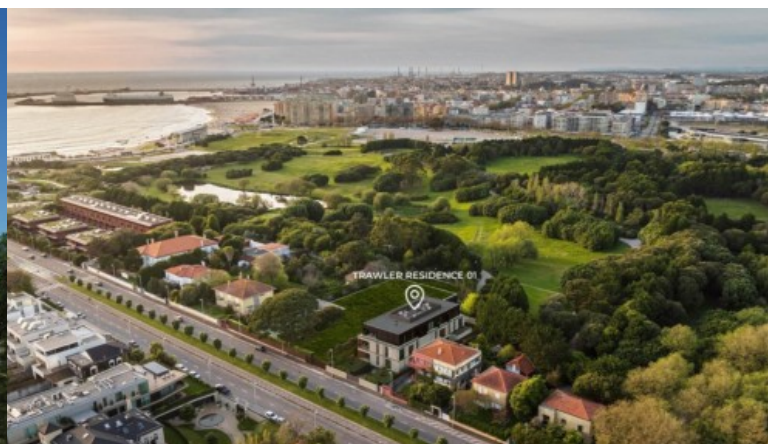

Lançamento Edifício Trawler Residence 01 - Porto

LUXIMOS

CHRISTIE'S
INTERNATIONAL REAL ESTATE

**APARTAMENTO DE 2
QUARTOS COM VARANDAS
PARA VENDA NO PORTO,
PORTUGAL**

Ref. LS05402-E

SOB CONSULTA

Apartamento de 2 quartos de alto padrão para venda no Edifício Trawler Residence 01, situado num dos locais mais emblemáticos e exclusivos da Avenida da Boavista, junto ao Parque da Cidade, no Porto. Este apartamento com duas suites se destaca pelo minimalismo e sobriedade das fachadas, o que lhe proporciona luz natural durante grande parte do dia, graças às janelas amplas que as percorrem. Dispõe igualmente de varandas, depósito, elevador e vaga de estacionamento para duas viaturas. Este imóvel apresenta amplas áreas internas e externas, como uma enorme sala com cozinha em plano aberto que se abre para o exterior, com equipamentos de última geração e acabamentos superiores, propiciando elegância e classe incomparáveis. Morar em um...