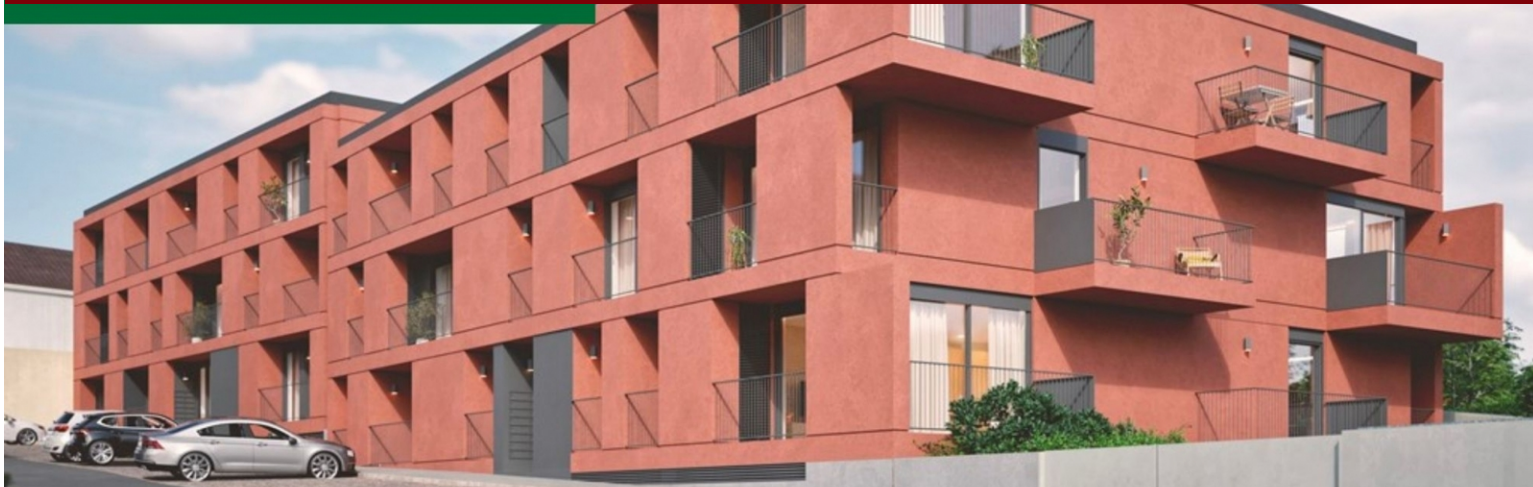

Lançamento Cais de Leça - Porto

LUXIMOS

CHRISTIE'S
INTERNATIONAL REAL ESTATE

CAIS DE LEÇA: APARTAMENTO T2 À VENDA EM LEÇA DA PALMEIRA, PORTUGAL

Ref. LS05354-J

€ 312 000

Apartamento de 2 quartos novo à venda no empreendimento residencial Cais de Leça, com varanda e acabamentos de boa qualidade, em Leça da Palmeira. A poucos minutos do Porto, este imóvel alia a tranquilidade de uma área residencial familiar ao dinamismo da vida urbana. Com uma arquitetura contemporânea, este apartamento de construção nova em Leça da Palmeira - Matosinhos destaca-se pela abundante luz natural proporcionada pela caixilharia minimalista com vidro duplo e corte térmico e pelas varandas que prolongam as áreas do imóvel. O interior oferece uma sala em plano aberto que se integra com a cozinha totalmente equipada, enquanto a zona privada inclui dois quartos, sendo um deles suíte, ambos com armários embutidos e estores elét...

Área:	76 m ² 816 sq ft	Quartos:	2
Banhos:	2	Garagem:	1
Eficiência Energética:	A		