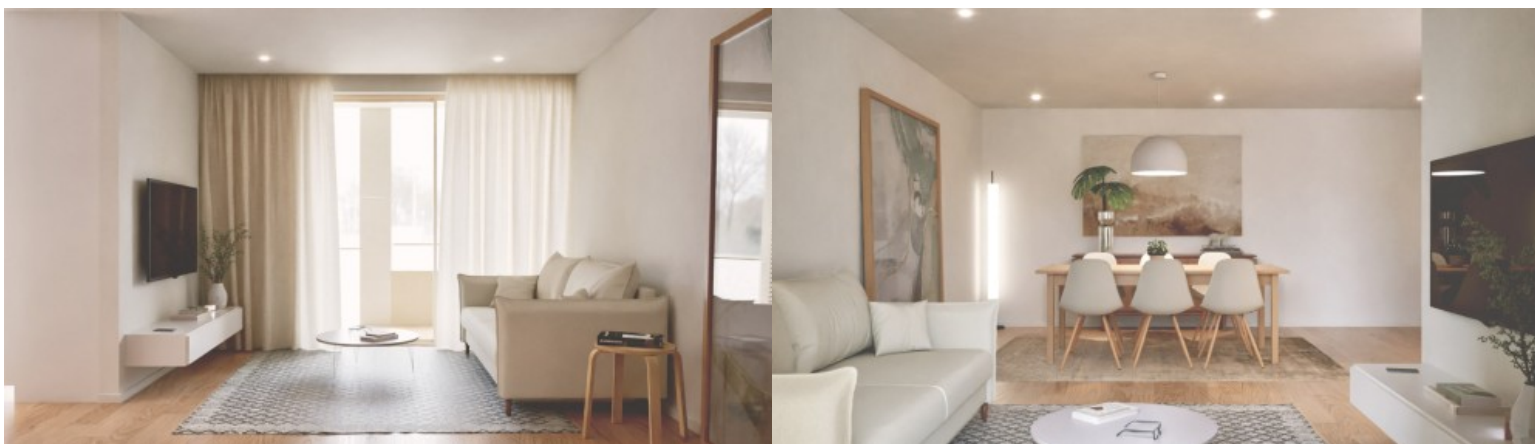

APARTAMENTO T1 NOVO À VENDA NO UNIQUE - PADRÃO DA LÉGUAS, PORTUGAL

Ref. **LS05310-H**

€ 255 000

Apartamento T1 novo à venda no empreendimento residencial Unique Padrão da Léguas, com varanda e acabamentos de boa qualidade, em Matosinhos. A poucos minutos do Porto, este imóvel alia a tranquilidade de uma área residencial familiar ao dinamismo da vida urbana. Com uma arquitetura contemporânea, este apartamento de construção nova em Padrão da Léguas - Matosinhos destaca-se pela abundante luz natural proporcionada pela caixilharia minimalista com vidro duplo e corte térmico e pela varanda que prolonga a área social, ideal para momentos ao ar livre. O interior oferece uma sala em plano aberto que se integra com a cozinha totalmente equipada, enquanto a zona privada inclui um quarto com armários embutidos e estores elétricos blackou...

Área: 58 m² | 624 sq ft
Banhos: 1

Quartos: 1
Eficiência Energética: A