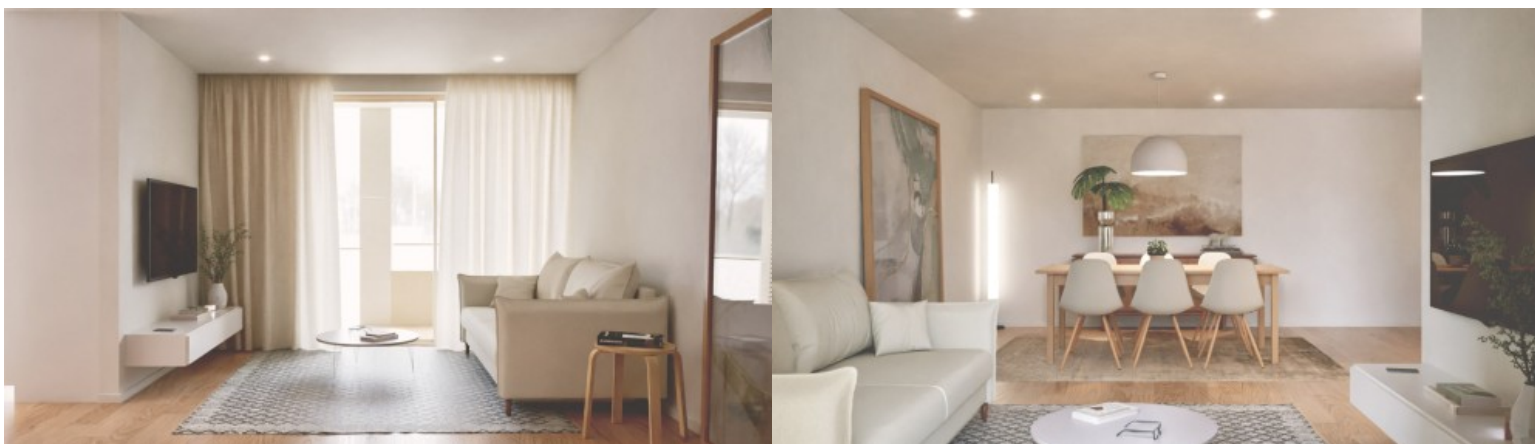

Lançamento Unique Padrão da Léguas, Matosinhos - Porto

LUXIMOS

CHRISTIE'S
INTERNATIONAL REAL ESTATE

APARTAMENTO T1 NOVO À VENDA NO UNIQUE - PADRÃO DA LÉGUAS, PORTUGAL

Ref. **LS05310-H**

€ 255 000

Apartamento T1 novo à venda no empreendimento residencial Unique Padrão da Léguas, com varanda e acabamentos de boa qualidade, em Matosinhos. A poucos minutos do Porto, este imóvel alia a tranquilidade de uma área residencial familiar ao dinamismo da vida urbana. Com uma arquitetura contemporânea, este apartamento de construção nova em Padrão da Léguas - Matosinhos destaca-se pela abundante luz natural proporcionada pela caixilharia minimalista com vidro duplo e corte térmico e pela varanda que prolonga a área social, ideal para momentos ao ar livre. O interior oferece uma sala em plano aberto que se integra com a cozinha totalmente equipada, enquanto a zona privada inclui um quarto com armários embutidos e estores elétricos blackou...