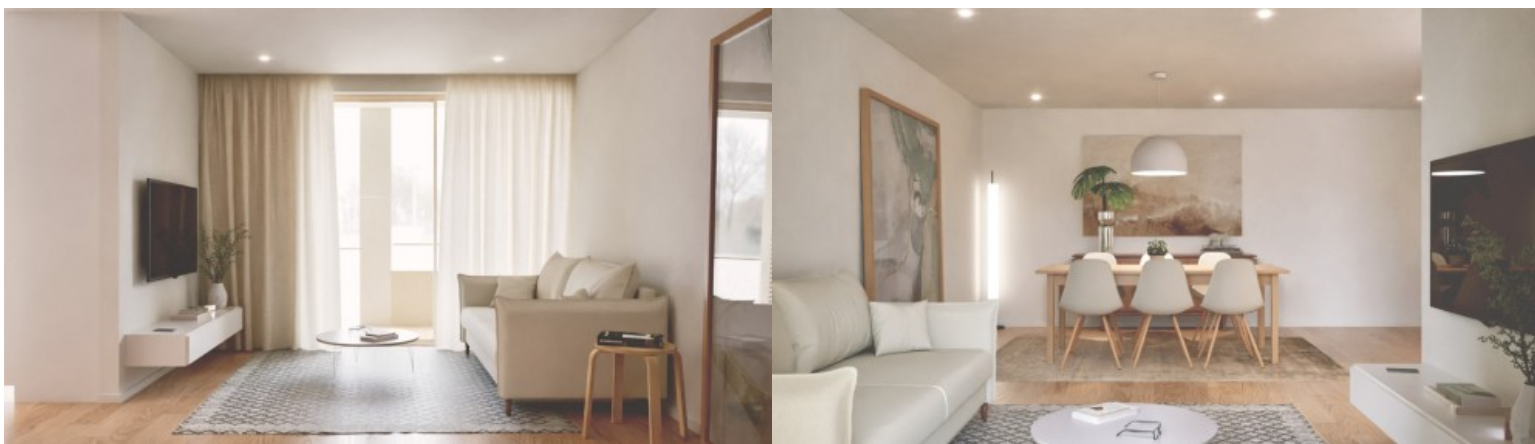

Lançamento Unique Padrão da Léguas, Matosinhos - Porto

LUXIMOS

CHRISTIE'S
INTERNATIONAL REAL ESTATE

APARTAMENTO T2 NOVO À VENDA NO UNIQUE - PADRÃO DA LÉGUA, PORTUGAL

Ref. **LS05310-BB**

€ 340 000

Apartamento T2 novo à venda no empreendimento residencial Unique Padrão da Léguas, com varanda e acabamentos de boa qualidade, em Matosinhos. A poucos minutos do Porto, este imóvel alia a tranquilidade de uma área residencial familiar ao dinamismo da vida urbana. Com uma arquitetura contemporânea, este apartamento de construção nova em Padrão da Léguas - Matosinhos destaca-se pela abundante luz natural proporcionada pela caixilharia minimalista com vidro duplo e corte térmico e pela varanda que prolonga a área social, ideal para momentos ao ar livre. O interior oferece uma sala em plano aberto que se integra com a cozinha totalmente equipada, enquanto a zona privada inclui dois quartos, sendo um ensuete, ambos com armários embutidos...