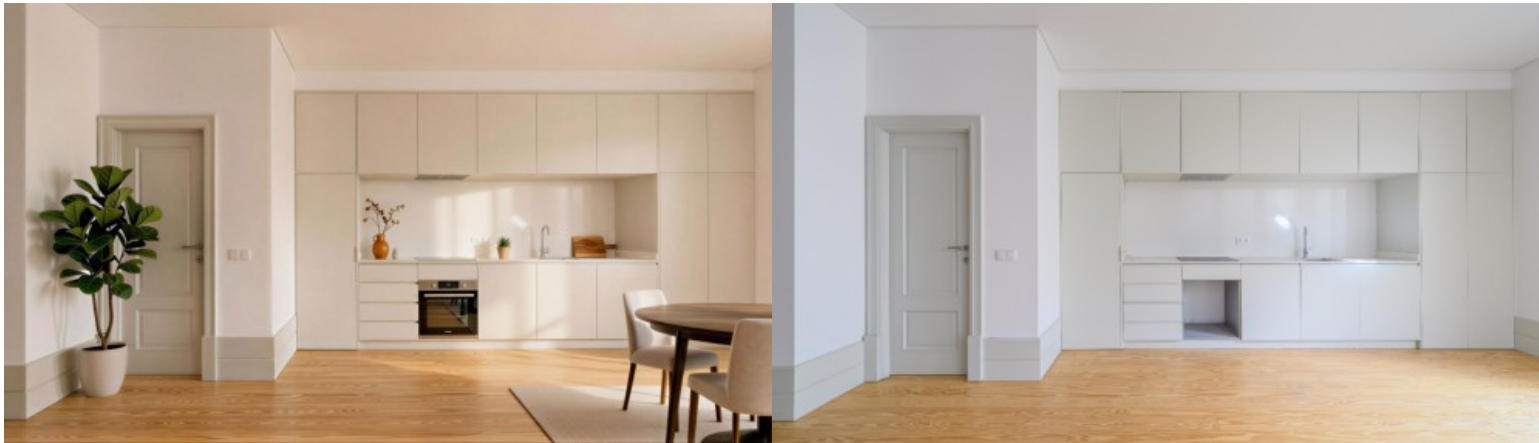

LUXIMOS

CHRISTIE'S

INTERNATIONAL REAL ESTATE

APARTAMENTO DE 1 QUARTO COM JARDIM PARA VENDA NO PORTO, PORTUGAL

Ref. **LS05309**

€ **335 000**

Apartamento novo com jardim, para venda, no Centro do Porto, com layout prático e funcional, boas dimensões e muita luminosidade. Com ótima construção e excelentes acabamentos com isolamento acústico e térmico de qualidade, este apartamento de um quarto destaca-se pela ampla sala com cozinha em open space que se abre para um luminoso jardim. Localização privilegiada junto ao Hospital Santa Maria, próxima da estação de Metro do Marquês e Faria Guimarães, com excelente mobilidade para qualquer local e com bons acessos para entrada e saída da cidade. Muita facilidade de acesso ao centro histórico e aos centros universitários e ainda junto de todos os suportes necessários para a vida diária. Excelente oportunidade para investimento ...