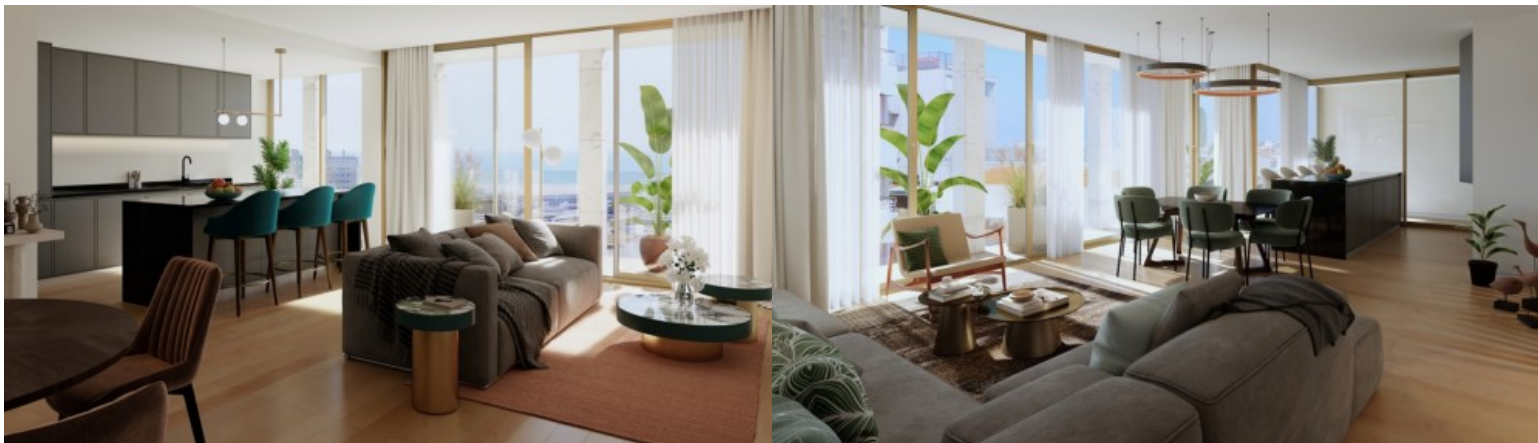

Lançamento Golden View Metropolitan - Porto

LUXIMOS

CHRISTIE'S
INTERNATIONAL REAL ESTATE

**GOLDEN VIEW
METROPOLITAN:
APARTAMENTO T2, À
VENDA, MATOSINHOS,
PORTUGAL**

Ref. LS05190-AU42

€ 585 000

Apartamento T2, novo, com áreas generosas e ampla varanda, inserido no Empreendimento Golden View Metropolitan, próximo do mar, em Matosinhos Sul. Luxuoso apartamento com design moderno e elegante, com grandes janelas desde o chão ao teto que se abrem para varandas, materiais naturais e tecnologia smart-home, isolamento térmico e acústico, entre outros acabamentos premium que privilegiam o conforto e o bem-estar. A sala de estar é um espaço aberto com a cozinha, esta última totalmente equipada com eletrodomésticos AEG. Os dois quartos são espaçosos e luminosos, sendo um deles suíte master com um amplo closet. O apartamento inclui 1 vaga de estacionamento com pré-instalação de sistema de gestão e contagem de carregamento de veícul...