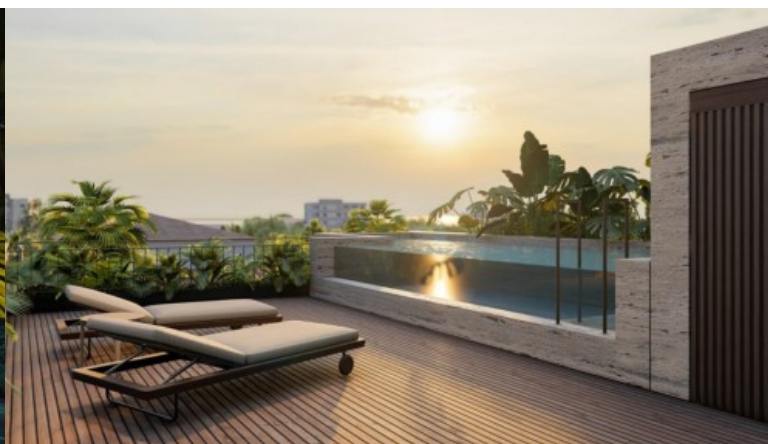

## MORADIA V4 DE LUXO COM PISCINA E VISTAS DE MAR, À VENDA, PORTO, PORTUGAL

Ref. **LS05145-B**

€ 3 525 000

Morada V4 de luxo inserida em projeto imobiliário de vanguarda - designado de Molhe 479 - que retrata com lucidez perfeita a alta sofisticação e o know-how distintivo do Porto. Este notável empreendimento encontra-se localizado num dos terrenos mais privilegiados da Foz - a tradicional Rua do Molhe - e alberga quatro sublimes moradias em frente à tão desejada Avenida Nun'Álvares que ligará a Praça do Império à Avenida da Boavista e os seus parques verdes e ciclovias. A Foz do Douro, local de referência pela exclusividade, acolhe estas generosas moradias - com piscina na cobertura e vistas fantásticas de mar - que se distinguem pela privacidade, atenção ao detalhe, materiais e equipamentos de exceção, e pelo seu carácter seletivo....